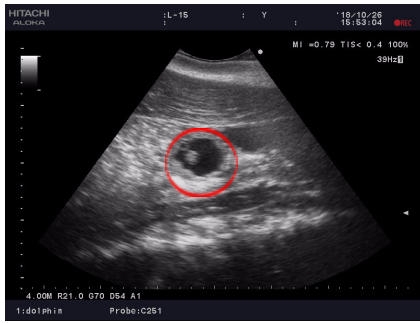

(妊娠中エコー検査による胎児確認)

2018年10月26日撮影

2018年11月30日撮影

【アドベンチャーワールド 鯨類繁殖実績】

- ◇バンドウイルカ 1984年～2019年に58回出産  
18頭の育成に成功しています。
- ◇オキゴンドウ 1981年～2019年に8回出産 育成例なし
- ◇カマイルカ 1981年～2019年に、今回を含み11回出産 2頭の育成に成功  
1988年誕生個体：(公社)日本動物園水族館協会 繁殖賞(※)受賞
- ◇ハナゴンドウ 2012年～2019年に5回出産 育成例なし

※(公社)日本動物園水族館協会に加盟する園館で、飼育動物の繁殖に成功し、かつそれが日本で初めてであった場合に与えられます。

【アドベンチャーワールド 鯨類飼育頭数】

- ◇バンドウイルカ 26頭(オス9頭、メス17頭)
- ◇オキゴンドウ 3頭(オス1頭、メス2頭)
- ◇カマイルカ 6頭(オス1頭、メス5頭、不明1頭) ※今回の出産を含む。
- ◇ハナゴンドウ 3頭(オス2頭、メス1頭)

※2019年7月15日現在

【カマイルカについて】

- 分類 クジラ目マイルカ科
- 学名 *Lagenorhynchus obliquidens*
- 英名 Pacific White-sided Dolphin
- 生息地 北太平洋の温帯から寒帯に分布しています。
- 食性 アドベンチャーワールドでは主にサバを与えています。
- 繁殖 妊娠期間は11～12か月程で、通常は1産1子です。  
メスは5歳から6歳程度で性成熟を迎え、オスは8歳から10歳程度で性成熟を迎えます。
- 寿命 約40年
- 特徴 体色は背方が黒色や灰黒色で、腹面は白く、目の後ろから腹部にかけてははっきりとした白や灰白色の部分があるほか、尾びれの付け根から背びれ近くまで、体側に沿った白い部分が見られます。