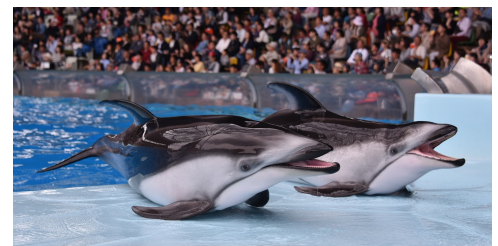

(妊娠中エコー検査による胎児確認)

2018年10月26日撮影

2018年11月30日撮影

【アドベンチャーワールド 鯨類繁殖実績】

- ◇バンドウイルカ 1984年～2019年に58回出産  
18頭の育成に成功しています。
- ◇オキゴンドウ 1981年～2019年に8回出産 育成例なし
- ◇カマイルカ 1981年～2019年に、今回を含み11回出産 2頭の育成に成功  
1988年誕生個体：(公社)日本動物園水族館協会 繁殖賞(※)受賞
- ◇ハナゴンドウ 2012年～2019年に5回出産 育成例なし

※(公社)日本動物園水族館協会に加盟する園館で、飼育動物の繁殖に成功し、かつそれが日本で初めてであった場合に与えられます。

【アドベンチャーワールド 鯨類飼育頭数】

- ◇バンドウイルカ 26頭(オス9頭、メス17頭)
- ◇オキゴンドウ 3頭(オス1頭、メス2頭)
- ◇カマイルカ 6頭(オス1頭、メス5頭、不明1頭) ※今回の出産を含む。
- ◇ハナゴンドウ 3頭(オス2頭、メス1頭)

※2019年7月15日現在

【カマイルカについて】

- 分類 クジラ目マイルカ科
- 学名 *Lagenorhynchus obliquidens*
- 英名 Pacific White-sided Dolphin
- 生息地 北太平洋の温帯から寒帯に分布しています。
- 食性 アドベンチャーワールドでは主にサバを与えています。
- 繁殖 妊娠期間は11～12か月程で、通常は1産1子です。  
メスは5歳から6歳程度で性成熟を迎え、オスは8歳から10歳程度で性成熟を迎えます。
- 寿命 約40年
- 特徴 体色は背方が黒色や灰黒色で、腹面は白く、目の後ろから腹部にかけてははっきりとした白や灰白色の部分があるほか、尾びれの付け根から背びれ近くまで、体側に沿った白い部分が見られます。