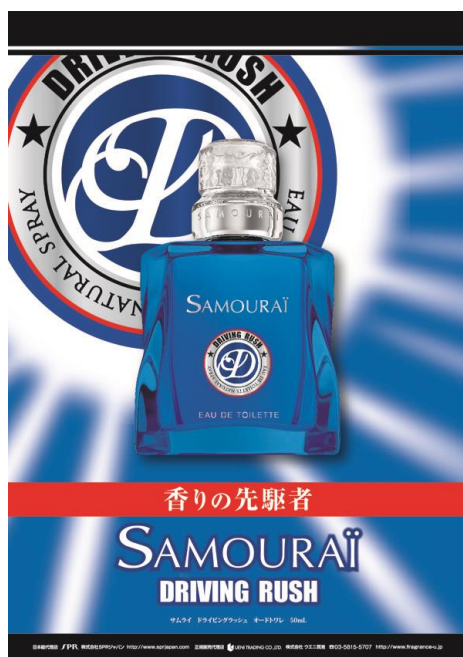

人気フレグランス「サムライ」から 個性を加速させるクールなフレグランス “サムライ ドライビングラッシュ”登場！

株式会社SPRジャパンは、2019年3月16日に
“サムライ ドライビングフォース”に続き、“サムライ ドライビングシリーズ”第2弾！
「サムライ ドライビングラッシュ オードトワレ」を、発売いたします。

サムライ ドライビングラッシュ オードトワレ 容量：50mL 価格：¥7,500（税抜）

Scent : クリスタル フルーティー ノート

| | |
|--------|---------------------------------|
| TOP | イタリアンベルガモット、ブラッドオレンジ 洋梨、アップル |
| MIDDLE | ガルバナム、リリーオブザバレイ、 ワイルドローズ |
| LAST | グリーンリーフ、サンダルウッド、 ホワイトムスク |

トップは爽やかなシトラスとジューシーなフルーツが溶け合い、透明感あふれるみずみずしい香りが弾けて広がります。続くミドルでは、洗練されたホワイトフローラルの香りにガルバナムのワイルドなニュアンスを加えて、優しさの中にもクールな表情を見せていきます。サンダルウッドとムスクが穏やかに重なるラストには、フレッシュなグリーンリーフのエッセンスを効かせて、凛とした印象を残します。どんな時も身に着ける人の個性を引き立て、自分らしさを輝かさせてくれる香りです。