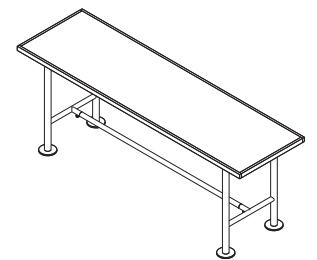

Size :  $\Phi$ 380 H650

Material : Steel

Price : ¥23,980 (¥21,800)

STB-02

Side table

Size :  $\Phi$ 380 H450

Material : Steel

Price : ¥22,880 (¥20,800)

STB-03

Side table

Size :  $\Phi$ 450 H650

Material : Steel

Price : ¥39,600 (¥36,000)

CTB-01

Center table

Size : W760 D380 H350  
 Material : Steel  
 Price : ¥45,100 (¥41,000)  
 Colors :

BNC-01

Bench

Size : W1200 D350 H450  
 Material : Color MDF / Hinoki / Steel  
 Price : ¥154,000 (¥140,000)  
 Colors :

TBL-01

Table

Size : W1500 D750 H730  
 Price : ¥198,000 (¥180,000)

TBL-02

Counter table