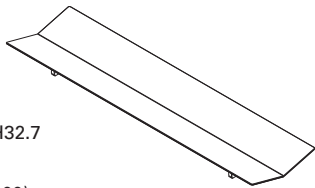

Bookend

CBB-01

Size : W210 D116 H116  
 Material : Steel  
 Price : ¥10,450 (¥9,500)  
 Colors :  
 BK LG IG

Cable box

TRY-01

Size : W450 D116.5 H32.7  
 Material : Steel  
 Price : ¥11,000 (¥10,000)  
 Colors :  
 BK LG IG NV RR

TRY-02

Tray

Size : W225 D116.5 H32.7  
 Material : Steel  
 Price : ¥9,900 (¥9,000)  
 Colors :  
 BK LG IG LB CM

TSD-01

Tool stand

Size : W181.5 D60.5 H100  
 Material : Steel  
 Price : ¥10,450 (¥9,500)  
 Colors :  
 BK LG IG BL RR