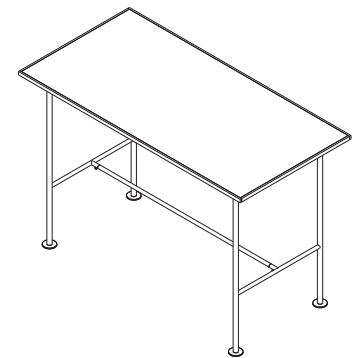

STB-03

Side table

Size :  $\Phi$ 450 H650

Material : Steel

Price : ¥39,600 (¥36,000)

CTB-01

Center table

Size : W760 D380 H350  
 Material : Steel  
 Price : ¥45,100 (¥41,000)  
 Colors :

BNC-01

Bench

Size : W1200 D350 H450  
 Material : Color MDF / Hinoki / Steel  
 Price : ¥154,000 (¥140,000)  
 Colors :

TBL-01

Table

Size : W1500 D750 H730  
 Price : ¥198,000 (¥180,000)

TBL-02

Counter table