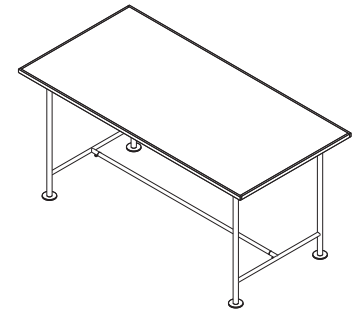

STB-03

Side table

Size :  $\Phi$ 450 H650

Material : Steel

Price : ¥39,600 (¥36,000)

CTB-01

Center table

Size : W760 D380 H350  
 Material : Steel  
 Price : ¥45,100 (¥41,000)  
 Colors :

BNC-01

Bench

Size : W1200 D350 H450  
 Material : Color MDF / Hinoki / Steel  
 Price : ¥154,000 (¥140,000)  
 Colors :

TBL-01

Table

Size : W1500 D750 H730  
 Price : ¥198,000 (¥180,000)

TBL-02

Counter table