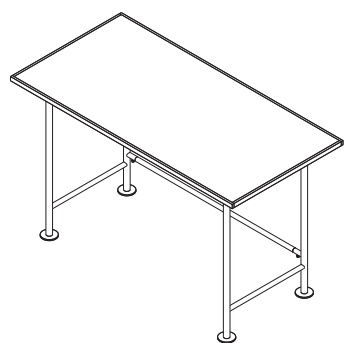

## 拡張性を備えたフォーマット

KITのシンプルなジョイントで構成された組立式の家具は、1つの完成形であると同時に拡張性を備えた1つのフォーマットでもあります。環境や目的に合わせてアイテムを選べるだけでなく、発注時のサイズの調整や色の変更など、少量生産だからこそ対応できる仕組みを積極的に取り入れています。KITは、いまの時代に適したインダストリアルな家具開発に取り組んでいます。

## NEW PRODUCT

CFT-01	Cafe table	P.08
DSK-01	Desk	P.09
WGN-01	Wagon	P.12
CTB-02	Center table	P.13
CTB-03	Center table	P.13
SLF-03	Shelf	P.13
OPH-01	Option Hook	P.16

CFT-01

Cafe table

Size :  $\Phi$ 760 H730  
Material : Steel  
Price : ¥79,200 (¥72,000)

DSK-01

Desk

Size : W1200 D600 H730  
Material : Color MDF / Hinoki / Steel  
Price : ¥170,500 (¥155,000)

Colors : Steel

MDF

WGN-01

Wagon

Size :	2nd	W480 D330 H450	¥97,900 (¥89,000)
	3rd	W480 D330 H626	¥132,000 (¥120,000)
	4th	W480 D330 H626	¥165,000 (¥150,000)

Material : Steel

Colors : Steel

CTB-02

Center table

Size : W900 D450 H350  
Price : ¥113,300 (¥103,000)

CTB-03

Center table

Size : W600 D600 H350  
Price : ¥107,800 (¥98,000)