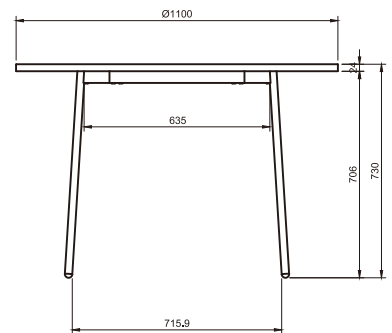

Round table

ラウンドテーブル

KIT

Colors: LEG

TOP

TBL-03-900

ホワイトバーチ突板

リノリウム

162,800 (148,000)

206,800 (188,000)

TBL-03-1100

ホワイトバーチ突板

リノリウム

217,800 (198,000)

272,800 (248,000)

Web