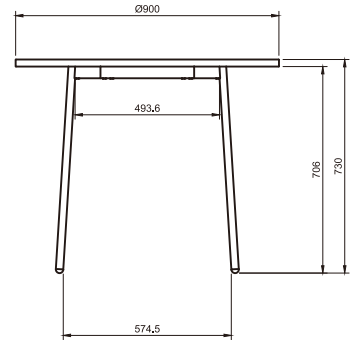

Round table

ラウンドテーブル

KIT

Colors: LEG

TOP

TBL-03-900

ホワイトバーチ突板

リノリウム

162,800 (148,000)

206,800 (188,000)

TBL-03-1100

ホワイトバーチ突板

リノリウム

217,800 (198,000)

272,800 (248,000)

Web