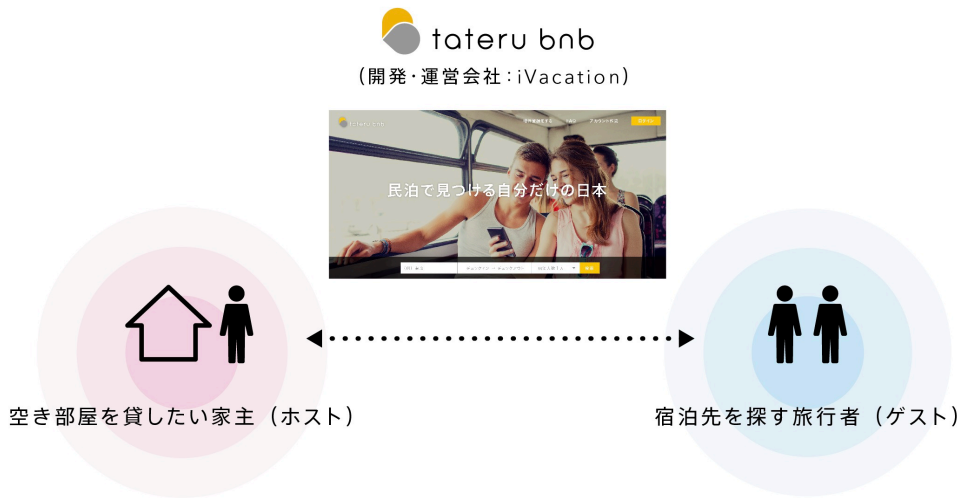

○ **新会社の事業内容**

P2P 型宿泊サービスは宿泊先を探す旅行者（ゲスト）と空き部屋を貸したい家主（ホスト）をつなぐ、宿泊マッチングサイトで、ホテルよりも安く宿泊出来る事に加え、現地の人の家や部屋で過ごせることが魅力として、世界中で利用者が急増中のサービスです。

今回、新会社が開発する P2P 型宿泊マッチングプラットフォームは、ゲストとホストをつなぐ宿泊マッチングだけでなく、現地での体験や交流などもマッチングし、“自分だけの日本を見つける”ことのできる、プラットフォームとなります。

P2P(ピアツーピア)型 宿泊マッチングサービス