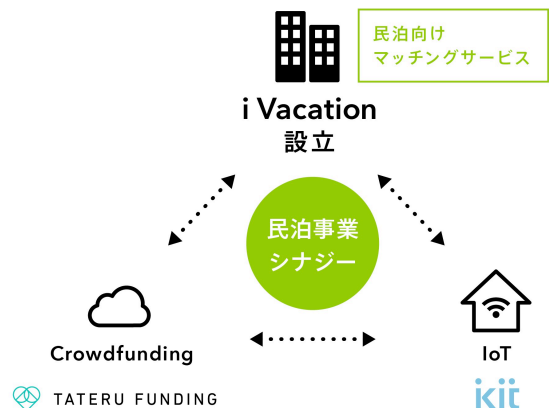

### ○ 新会社設立の目的

近年、インバウンド需要の急増に伴い、首都圏や観光都市を中心に宿泊施設不足が課題となっており、政府は5月13日、民泊の全面解禁に向け、住宅地での民泊営業を認めるなどの原案をまとめ、2017年の通常国会に新法を提出する予定としており、民泊需要の拡大や、民泊対応へ向けた動きが活発化しております。

当社ではいち早く民泊事業として、民泊運営代行サービスを開始しておりましたが、民泊に関するお問い合わせを多数いただいており、このような民泊需要の高まりから、民泊事業を独立化させることを決定いたしました。

これに伴い新たに P2P 型宿泊マッチングプラットフォームの開発、運営を行うべく、新会社の設立をいたします。

○ **新会社の事業内容**

P2P 型宿泊サービスは宿泊先を探す旅行者（ゲスト）と空き部屋を貸したい家主（ホスト）をつなぐ、宿泊マッチングサイトで、ホテルよりも安く宿泊出来る事に加え、現地の人の家や部屋で過ごせることが魅力として、世界中で利用者が急増中のサービスです。

今回、新会社が開発する P2P 型宿泊マッチングプラットフォームは、ゲストとホストをつなぐ宿泊マッチングだけでなく、現地での体験や交流などもマッチングし、“自分だけの日本を見つける”ことのできる、プラットフォームとなります。

**P2P(ピアツーピア)型 宿泊マッチングサービス**

P2P 型宿泊マッチングプラットフォームの開発により、民泊運営代行サービスの受託増加や、その他事業との連携を図り、民泊物件の開発や販売、IT を活用したゲスト向けのサービスなどの展開を行っていく予定です。

＜当社他事業との連携＞

- ・ 民泊運営代行サービス
  - － 民泊及びバケーションレンタル物件の管理、宿泊者対応など一連の管理運営代行
- ・ ゲスト向けコンシェルジュサービス
  - － 「TATERU kit」を活用したコンシェルジュサービス
- ・ 民泊物件の開発、販売
  - － 土地のマッチングから、民泊物件および旅館業法を活用したバケーションレンタル物件の開発、クラウドファンディングによる物件の開発、販売
- ・ 運営物件の保証業務
  - － 民泊運営のために必要な保証業務

## ○ 新会社 概要

社名 : 株式会社 iVacation  
設立 : 2016 年 6 月 1 日  
資本金 : 20,000,000 円  
代表取締役 : 大城 崇聡  
所在地 : 〒107-0062 東京都港区南青山 2-27-25 7F  
事業内容 : 1. P2P 型宿泊マッチングプラットフォームの開発、運営  
2. 民泊の運営及びその代行  
3. 民泊及びバケーションレンタル物件の開発  
4. 民泊物件・賃貸物件の保証業務