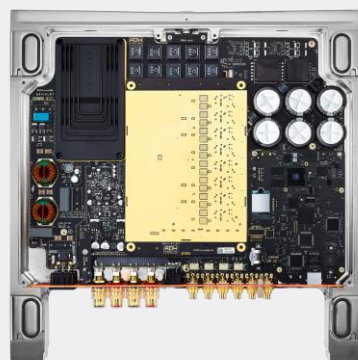

DEVIALET

INGÉNIERIE ACOUSTIQUE DE FRANCE

EXPERT PRO日本取扱店

DYNAMIC AUDIO 5555

(ダイナミックオーディオ フォーファイブ)

OPEN 10:00~19:00 (定休日なし)

〒101-0021 東京都千代田区外神田3-1-18

TEL : 03-3253-5555 FAX : 03-3253-5556

DYNAMIC AUDIO

EXPERT から EXPERT PROへアップグレードが可能に: Hardware upgrade 3.0

アップグレードプログラム 3.0 (ハードウェア) はお客様が現在お持ちのEXPERT (Core Infinity 搭載なし)を簡単に、より上質なEXPERT PRO System with Core Infinityへアップグレードできるものです。このプログラムにより、最新のハードウェアとソフトウェアをお使いいただけます。

※ EXPERTは以前よりデビアレが販売している商品です

※ デビアレのサイト上でアップグレードのお申込みが可能です
(参考URL)

<https://www.deviale.com/ja-jp/expert-pro-upgrade/>

Contact Information

DEVIALET JAPAN CONTACT

取材、商品のお貸し出しのお問い合わせは
以下までご連絡をお願いいたします

Mail : devialelet-jp-pr@onyomi.jp

DEVIALET CUSTOMER SERVICE

03-4477-3881

(火曜~金曜 11am to 7pm / 土曜 11am to 5:30pm)