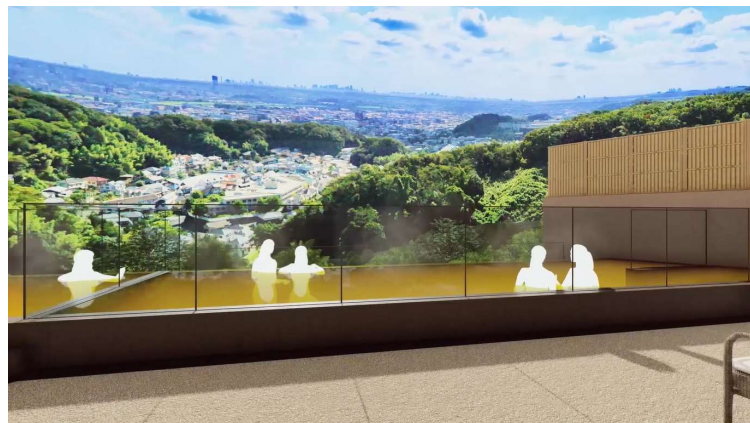

※このニュースは下記のクラブに配布しております。
東商記者クラブ、国交省交通運輸記者会、
日本旅行記者クラブ、レジャー記者クラブ

<報道関係各位>

新感覚フラワーパーク「HANA・BIYORI」敷地内に 天然温泉の日帰り温浴施設 2024年春オープン

2022年8月26日
株式会社よみうりランド

株式会社よみうりランドは、遊園地に隣接する新感覚フラワーパーク「HANA・BIYORI」の敷地内に、天然温泉を有する日帰り温浴施設を2024年春に新設します。

新温浴施設は豊かな緑に囲まれ、標高約100mの高さから都心を一望できる抜群の眺望をお楽しみいただけます。加えて「HANA・BIYORI」の四季折々の花々に包まれた、「癒し」の空間を創出します。このロケーションを生かした「絶景露天風呂」、開放感あふれる岩盤浴、サウナなど、魅力溢れる施設を予定しています。施設の詳細は、決定次第お知らせします。

株式会社よみうりランドは、「よみうりランド丘の湯」(東京都稲城市)、「稲城天然温泉 季乃彩(ときのいろどり)」(同)、「多摩境天然温泉 森乃彩(もりのいろどり)」(東京都町田市)と、3つの温浴施設を運営し、安らぎをお届けしてまいりました。当計画により「よみうりランド丘の湯」および併設する「丘の湯プラザ」は、2024年1月に営業を終了する予定です。

概要

- | | |
|--------|--|
| 1)所在地 | 東京都稲城市、神奈川県川崎市
(新感覚フラワーパーク「HANA・BIYORI」敷地内) |
| 2)延床面積 | 3,811㎡ |
| 3)構造規模 | 鉄骨造 地上2階 |
| 4)着工 | 2022年9月(予定) |
| 5)営業開始 | 2024年春(予定) |

貸出画像「新温浴施設の外観(イメージ)」

貸出画像「露天風呂からの都心の眺望(イメージ)」