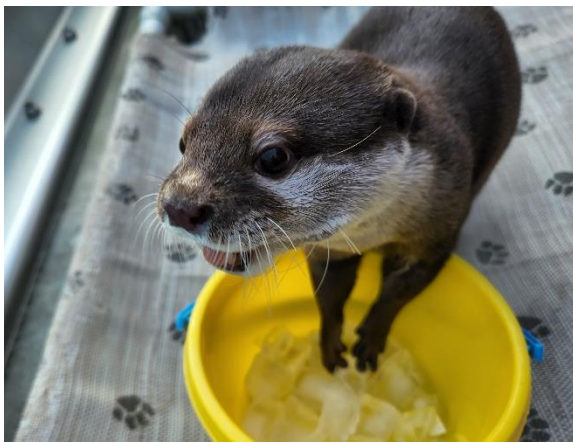

■「いろは、ありがとう」イベント

〔開催期間〕2024年3月23日(土)～4月21日(日)

①いろはの思い出フォトブース

HANA・BIYORIで生まれてから現在までの「いろは」の写真を、色とりどりの植物で彩ったフォトブースを設置します。ブースでは、飼育スタッフからのメッセージやいろはの思い出動画などもお楽しみいただけます。

〔場 所〕HANA・BIYORI館内 特設ブース

②いろはに届け！ありがとうポスト

いろはに想いを届けるポストを設置します。カフェスペースに用意された手紙とペンで、いろはへのメッセージをみんなで書きましょう。投函されたメッセージは、思い出フォトブースに飾られます。投函した方の中から抽選で5名に、HANA・BIYORIオリジナルのコツメカワウソグッズをプレゼントします。

〔場 所〕HANA・BIYORI館内 特設ブース

貸出画像「氷を食べるいろは」