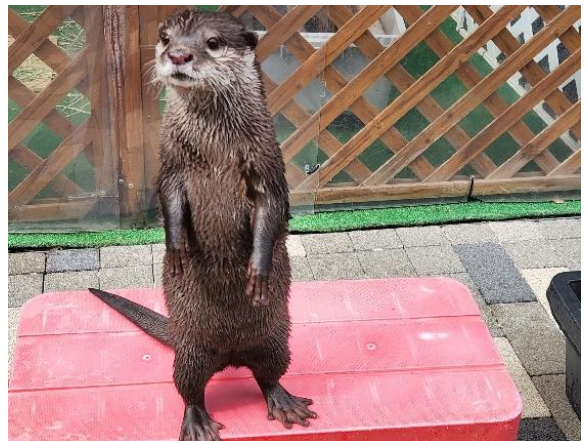

貸出画像「遠くを見つめるいろは」