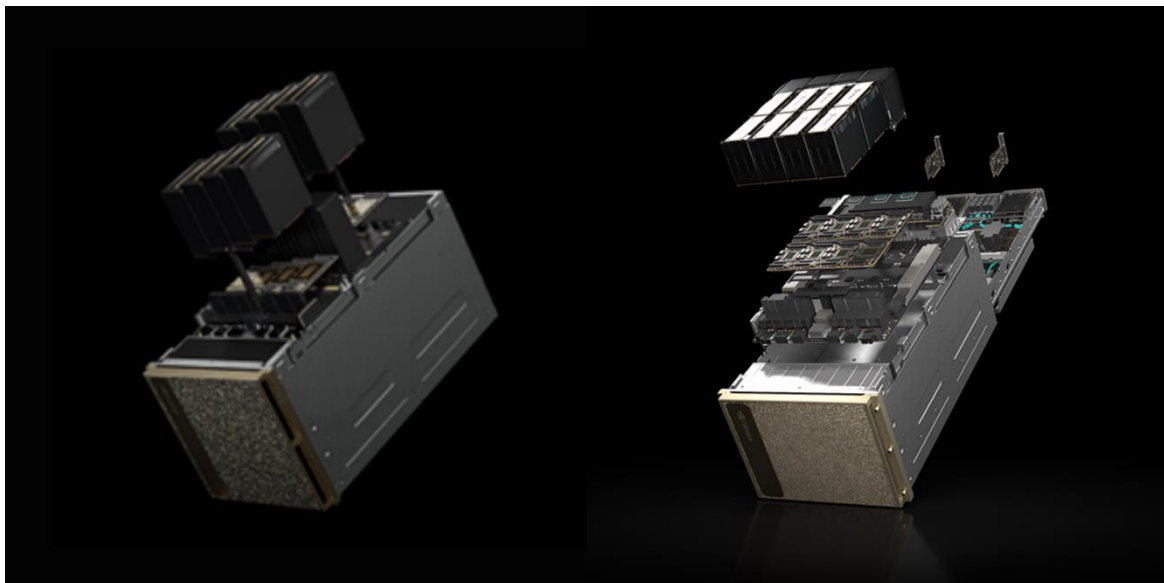

2024年8月28日

各位

リョーサン菱洋ホールディングス株式会社
(コード: 167A、東証プライム)
菱洋エレクトロ株式会社

菱洋エレクトロ、AI 導入を加速する最新の NVIDIA DGX システムの取り扱いを拡大

～次世代の GPU システムを、ワンストップで設計・設置までサービス提供～

エレクトロニクス商社の菱洋エレクトロ株式会社（本社：東京都中央区、代表取締役社長執行役員：中村 守孝、以下「菱洋エレクトロ」）は、「NVIDIA DGX B200」と「NVIDIA DGX H200」システムを含む、NVIDIA DGX™の取り扱いを拡大したことを発表しました。