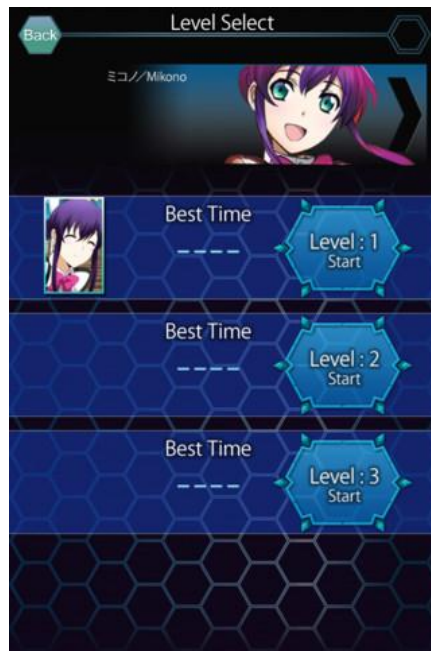

「ボイスパズルアプリ〜アクエリオンEVOL〜」は、キャラクターボイスと BGM を聴きながら楽しめるファン待望のスライドパズルゲームです。

Lv.1 (6 ピース)、Lv.2 (16 ピース)、Lv.3 (25 ピース) 3 ステージ展開でやり込み度満点！

第一弾キャラクターはミコノ CV：茅野愛衣の録り下ろしボイスを聞きながらパズルに挑戦。

パズルが完成するとギャラリーにイラストが追加され、そのイラストを保存し壁紙に使用することができます。

また、ユノハ (CV：小倉唯)、シュレード (CV：浪川大輔) のボイスパズルも追加購入することができます。

注意：初期購入時はミコノのみプレイすることができます。

「サテライトボイスパズルシリーズ」は今後、第二弾、第三弾がリリースの予定です。

サテライト作品のボイスパズルシリーズにご期待ください。

<https://itunes.apple.com/jp/app/akuerionevol-voicepuzzle/id555616672?mt=8>