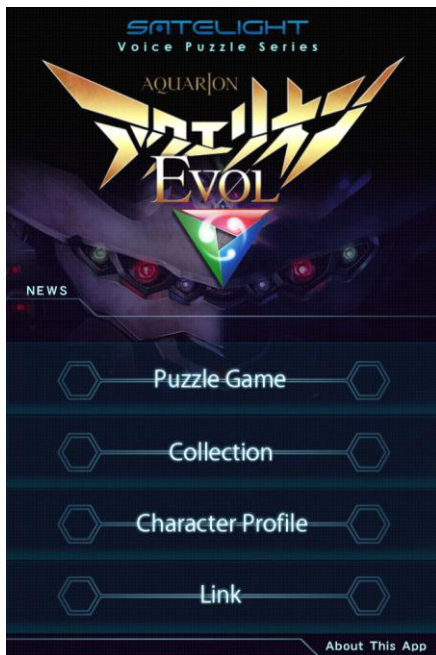

「アクエリオンEVOL」の合体パズルゲーム登場！メインキャストによる録り下ろし音声満載！

iPhone アプリ「ボイスパズルアプリ〜アクエリオンEVOL〜」がリリースされました。

iPhone アプリ『ボイスパズルアプリ〜アクエリオンEVOL〜』は、アニメーション制作会社サテライト×アプリ制作会社 JETMAN×宝塚大学 新宿キャンパスのコラボによる、ボイスパズルシリーズ第1弾として、リリースされました。

「ボイスパズルアプリ〜アクエリオンEVOL〜」は、キャラクターボイスと BGM を聴きながら楽しめるファン待望のスライドパズルゲームです。

Lv.1 (6 ピース)、Lv.2 (16 ピース)、Lv.3 (25 ピース) 3 ステージ展開でやり込み度満点！

第一弾キャラクターはミコノ CV：茅野愛衣の録り下ろしボイスを聞きながらパズルに挑戦。

パズルが完成するとギャラリーにイラストが追加され、そのイラストを保存し壁紙に使用することができます。

また、ユノハ (CV：小倉唯)、シュレード (CV：浪川大輔) のボイスパズルも追加購入することができます。

注意：初期購入時はミコノのみプレイすることができます。

「サテライトボイスパズルシリーズ」は今後、第二弾、第三弾がリリースの予定です。

サテライト作品のボイスパズルシリーズにご期待ください。

<https://itunes.apple.com/jp/app/akuerionevol-voicepuzzle/id555616672?mt=8>