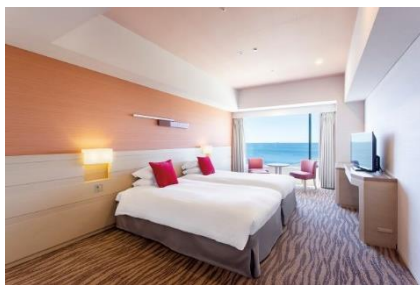

3. ベビカルのご利用方法【ベビカルステーション（有人）】

①専用 WEB サイトで会員登録をしたうえで、日時・場所を選択し、予約します。

②係員にご予約コードを提示ください。

③ご予約確認が取れましたら、係員よりベビーカーをお渡しします。

④お出かけを楽しみましょう。予約終了時間までに貸出場所にご返却ください。

■東京ベイ東急ホテルについて

東京ベイ東急ホテルは、海が一望できるベイサイドに立地し、都心に近いながらも、非日常を満喫できる新しいホテル。たくさんの魚たちが会おう華やかな世界をモチーフに水中の光の「きらめき」「ゆらめき」をイメージした空間で、ゲストをお出迎えます。さまざまな海の世界を表現した客室やレストランなどの空間で「癒し」と「感動」をお楽しみください。子育て世帯のお客さまのご利用を心よりお待ちしております。

※WEBサイト：<https://www.tokyuhotels.co.jp/tokyobay-h/>

■ベビカルについて

「もっと気軽に子供と外出できる社会を！」をコンセプトに、子育て世帯が子供と気軽に外出できる社会の実現を目的とした、外出先でも便利に利用できる予約可能なベビーカーのレンタルサービスです。観光や旅行の際はもちろん、お買い物やランチなど短時間でも気軽にご利用いただけます。※WEBサイト：<https://babycal-jre.com>

ベビカルでは、一緒に子育て世帯の移動をサポートいただける新規ベビカルステーション(有人貸出)を募集しています。

観光案内所、ホテル受付、手荷物預かり所など、一緒にサポートいただける有人貸出場所を募集しています。店舗の係員さまにご対応いただく有人貸出であれば、初期・ランニング費用なく導入いただけます。

ご希望の方は、お問合せフォーム「ベビカル導入について」<https://babycal-jre.com/contact/> からお問い合わせください。

【報道機関問合せ先】

株式会社ジェイアール東日本企画 総務局 広報部
東京ベイ東急ホテル マーケティング

TEL：03-5447-0974
TEL：047-390-0109