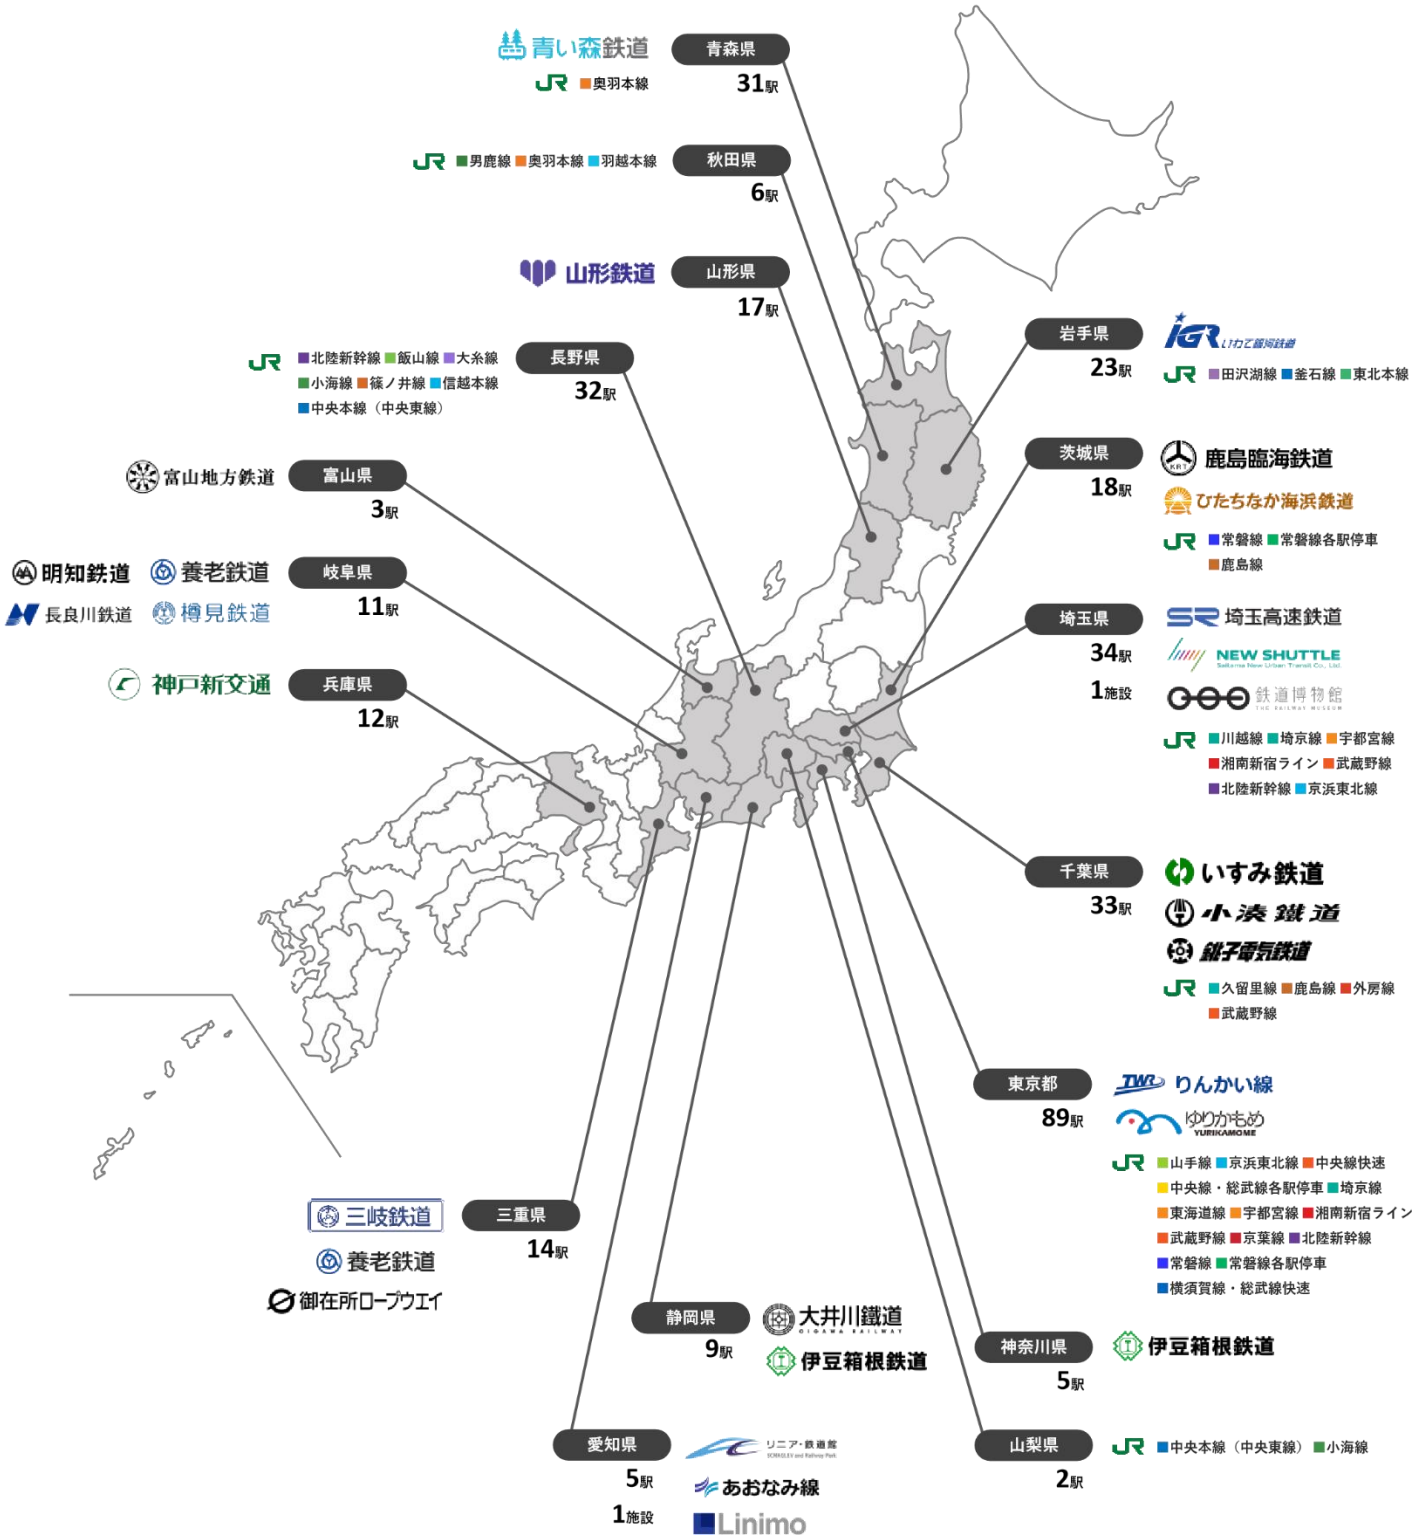

エキタグ 検索

エキタグとは

駅などに設置されたNFCタグをスマートフォンで読み込むことで、設置された場所のスタンプをアプリ内のデジタルスタンプ帳に収集することができます。駅に設置されたスタンプのほか、期間限定のスタンプやイベントに連動したスタンプなどにも対応しています。

ここにタッチ!

▲NFCタグ

遊び方

- 1 アプリの「タッチする」をタップしてください
- 2 スタンプ設置場所にあるアプリマークにかざしてください
- 3 アプリ内のスタンプ帳に駅スタンプを取得できます

気賀駅

三ヶ日駅

知波田駅

新所原駅

エキタグアプリの
ダウンロードはコチラ

エキタグとは

駅などに設置されたNFCタグをスマートフォンで読み込むことで、設置された場所のスタンプをアプリ内のデジタルスタンプ帳に収集することができます。駅に設置されたスタンプのほか、期間限定のスタンプやイベントに連動したスタンプなどにも対応しています。

遊び方

1

アプリの「タッチする」を
タップしてください

2

スタンプ設置場所にあるアプリ
マークにかざしてください

3

アプリ内のスタンプ帳に
駅スタンプを取得できます

※各駅のスタンプ取得は、1日につき1個です。スタンプ取得の翌日以降、再度、同じ駅のスタンプを取得できます。

※参加費は無料です。スタンプ設置箇所への移動は公共交通機関をご利用ください。※当サービスは予告なく中止・変更場合がございます。※写真・イラストはイメージです。※掲載の情報は2023年9月現在のものです。※小さなスマートフォンのご利用は、大変危険ですのでおやめください。
主催：株式会社ジェイアール東日本企画/協力・許諾：天竜浜名湖鉄道株式会社/協力：JAMテクノロジーズ株式会社

エキタグ 検索

お問い合わせはこちらのメールアドレスから ▶ support@ekitag.jp

エキタグ導入状況

(2023年9月19日現在)

【導入数：27事業者／57路線／344駅／2施設】