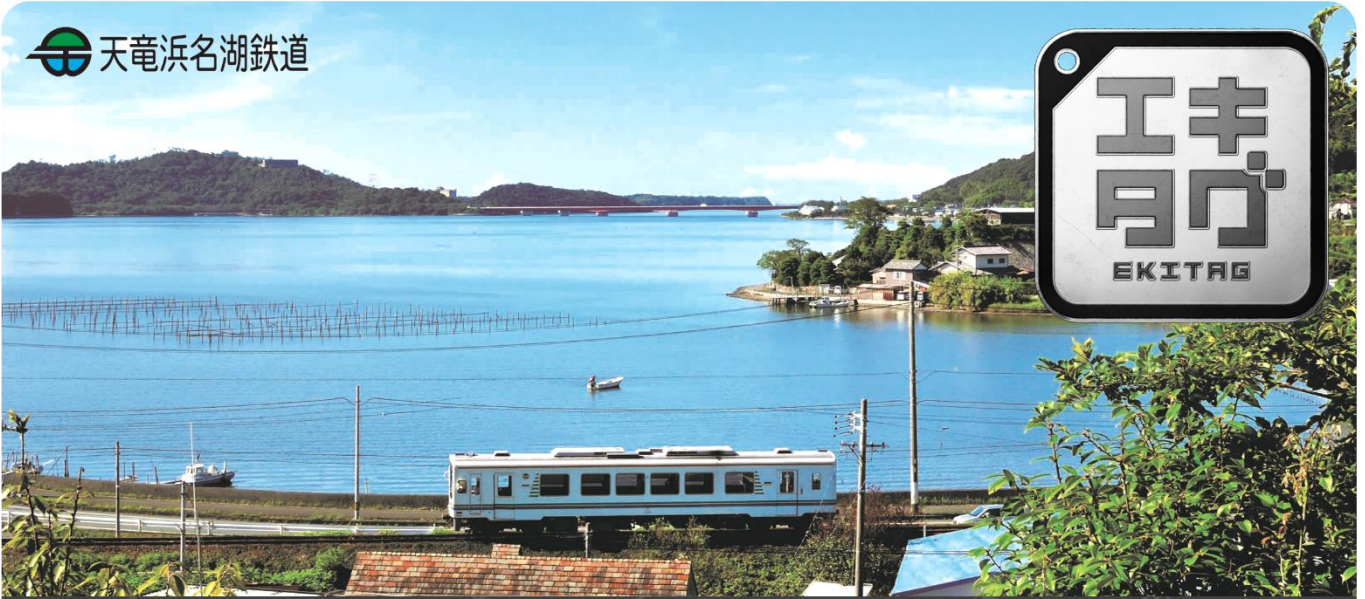

【天竜浜名湖鉄道】案内パンフレット

デジタル駅スタンプ

駅スタンプアプリ「エキタグ」に天浜線が登場！
スマホをかざして、駅スタンプをあつめよう

エキタグアプリの
ダウンロードはコチラ

エキタグとは

駅などに設置されたNFCタグをスマートフォンで読み込むことで、設置された場所のスタンプをアプリ内のデジタルスタンプ帳に収集することができます。駅に設置されたスタンプのほか、期間限定のスタンプやイベントに連動したスタンプなどにも対応しています。

遊び方

1

アプリの「タッチする」を
タップしてください

2

スタンプ設置場所にあるアプリ
マークにかざしてください

3

アプリ内のスタンプ帳に
駅スタンプを取得できます

※各駅のスタンプ取得は、1日につき1個です。スタンプ取得の翌日以降、再度、同じ駅のスタンプを取得できます。

※参加費は無料です。スタンプ設置箇所への移動は公共交通機関をご利用ください。※当サービスは予告なく中止・変更場合がございます。※写真・イラストはイメージです。※掲載の情報は2023年9月現在のものです。※小さなスマートフォンのご利用は、大変危険ですのでおやめください。
主催：株式会社ジェイアール東日本企画/協力・許諾：天竜浜名湖鉄道株式会社/協力：JAMテクノロジーズ株式会社

エキタグ 検索

お問い合わせはこちらのメールアドレスから ▶ support@ekitag.jp