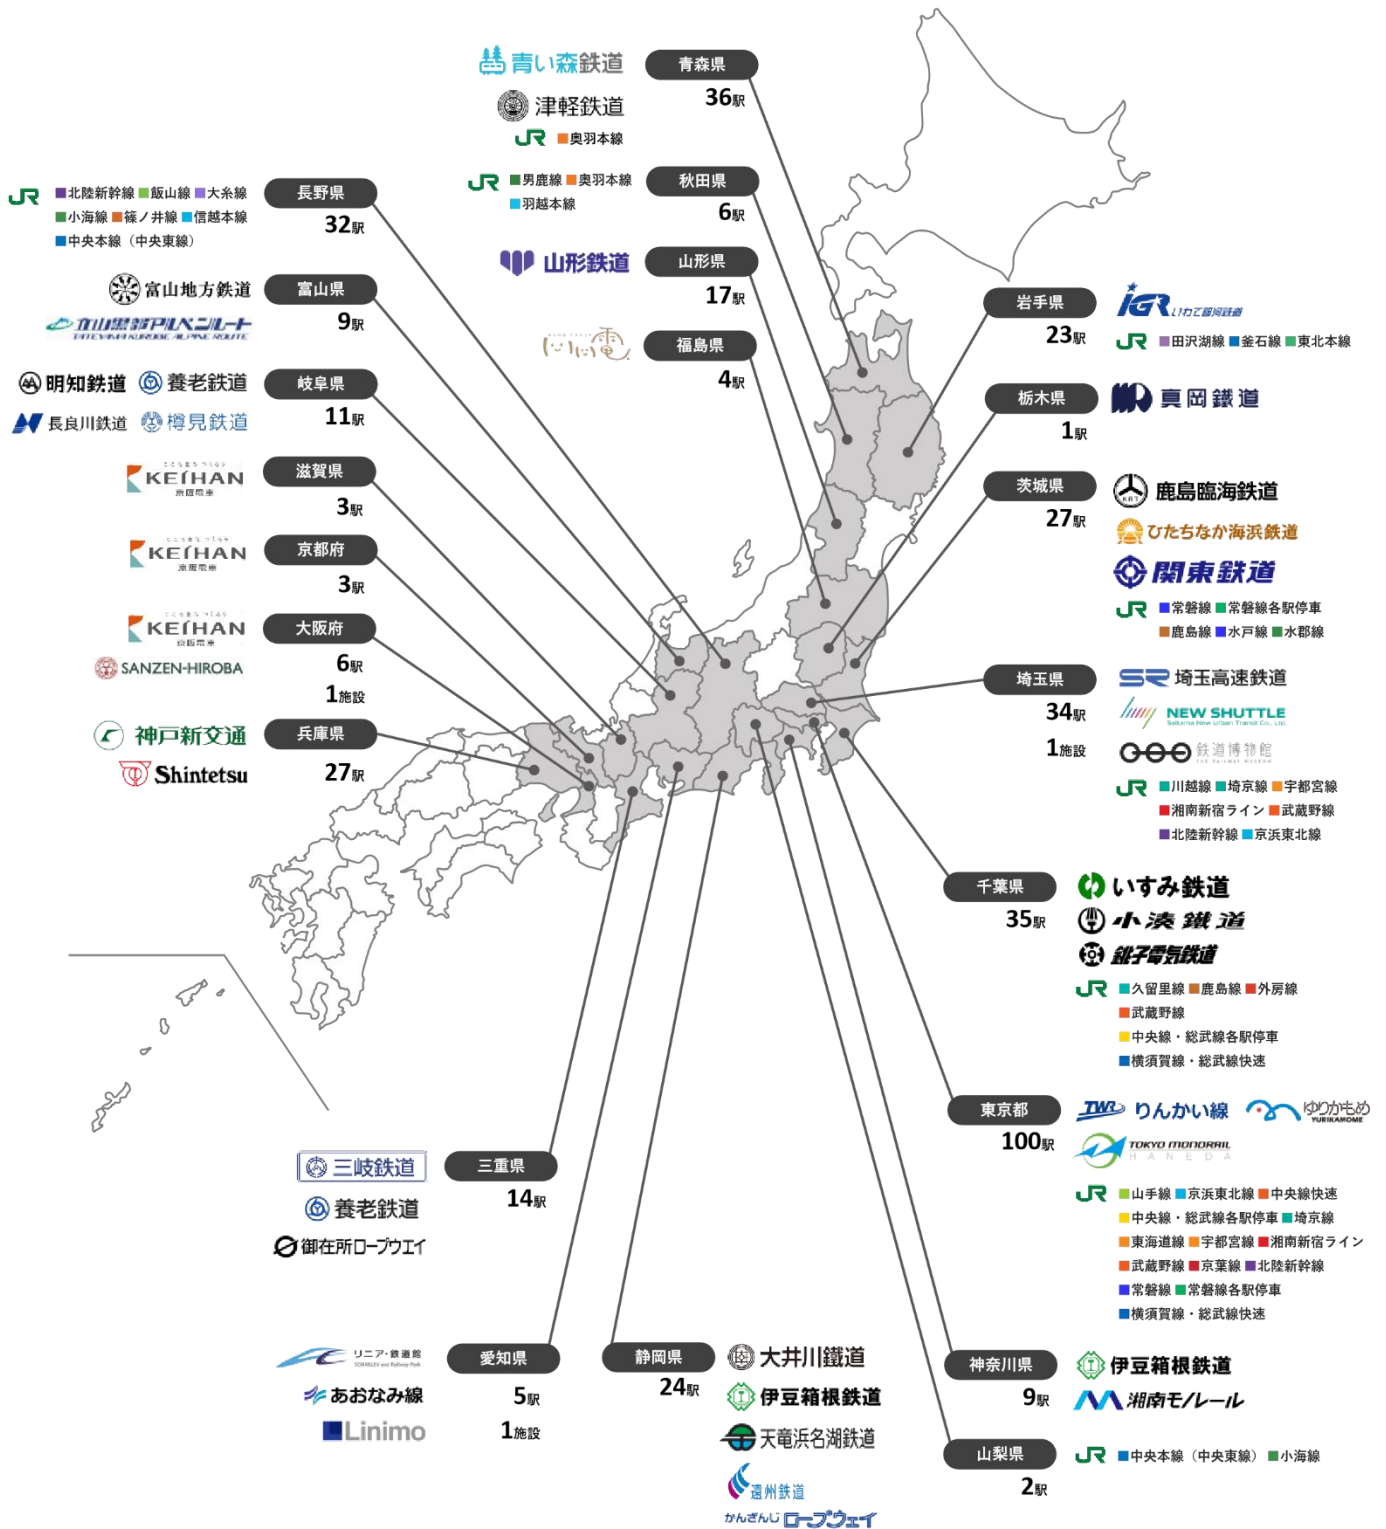

## 「JR東日本×翔んで埼玉 エキタグスタンプラリー」を開催します！

- JR東日本大宮支社では、2023年11月23日（木・祝）より公開される映画「翔んで埼玉 ～琵琶湖より愛をこめて～」とタイアップし、映画に登場する武蔵野線を中心とした「JR東日本×翔んで埼玉 エキタグスタンプラリー」を開催します。
- スタンプラリーの開催に合わせ、11月1日（水）に武蔵野線の23駅と高崎線行田駅に「エキタグ」を新たに導入します。
- 対象駅に設置されたタッチスポットにスマートフォンをかざして、デジタルスタンプを取得し、獲得条件を達成したお客さまに「翔んで埼玉 ～琵琶湖より愛をこめて～」限定デジタルスタンプ（全7種）をプレゼントします。
- さらに、武蔵野線全26駅のスタンプを集めて、ルミネ大宮で3,000円以上（税込）のお買い物していただくと、抽選で「翔んで埼玉 ～琵琶湖より愛をこめて～」ムビチケ前売り券（カード）・限定グッズをプレゼントします。
- スマホ片手に各駅を巡って、「JR東日本×翔んで埼玉 エキタグスタンプラリー」と武蔵野線沿線の旅をお楽しみください。

#### (1) 開催期間

2023年11月1日（水）～2024年1月31日（水）

#### (3) 対象のデジタルスタンプ設置駅（全27駅）

○武蔵野線（26駅）

西船橋駅、船橋法典駅、市川大野駅、東松戸駅、新八柱駅、  
新松戸駅、南流山駅、三郷駅、新三郷駅、吉川美南駅、  
吉川駅、越谷レイクタウン駅、南越谷駅、東川口駅、  
東浦和駅、南浦和駅、武蔵浦和駅、西浦和駅、北朝霞駅、  
新座駅、東所沢駅、新秋津駅、新小平駅、西国分寺駅、  
北府中駅、府中本町駅

○高崎線（1駅）

行田駅

# エキタグ導入状況

(2023年10月26日現在)

別紙

【導入数：39 事業者 / 79 路線 / 428 駅 / 3 施設】