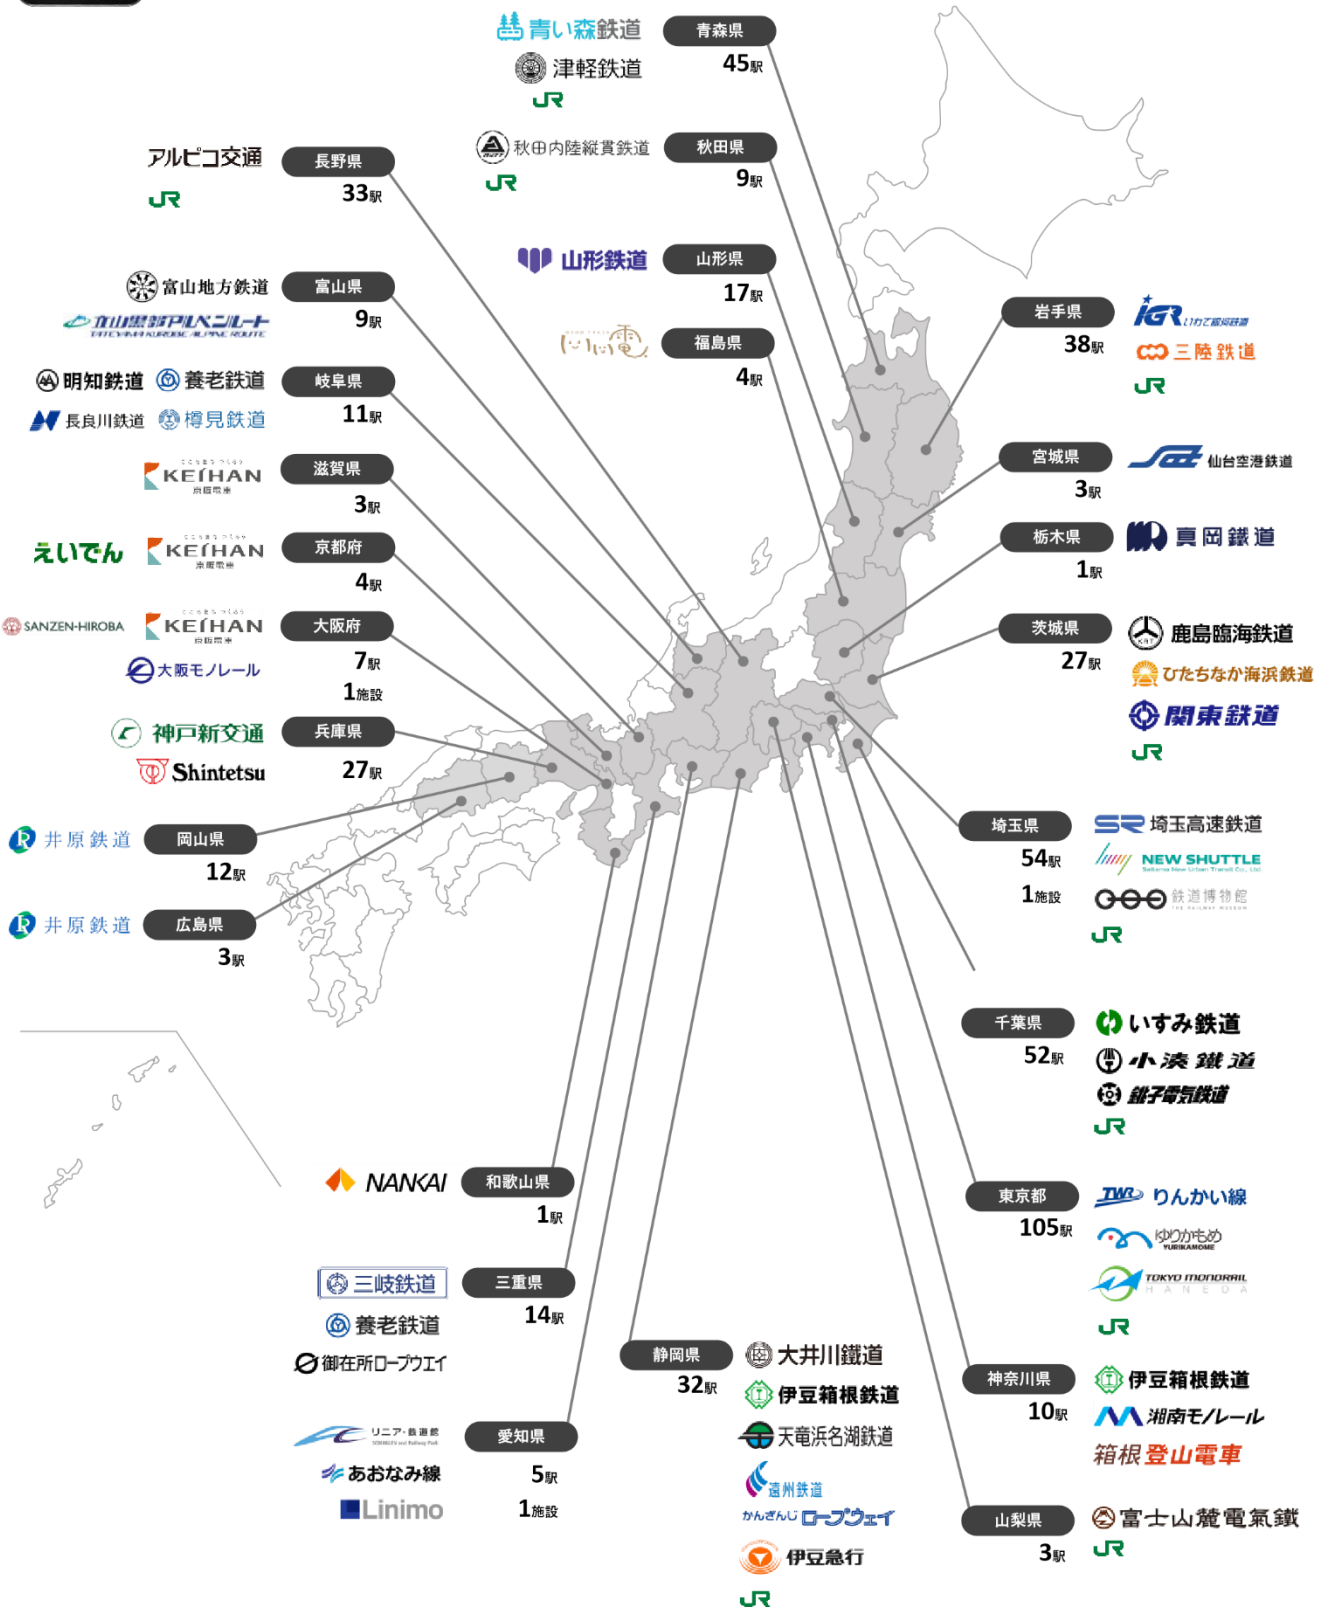

## 駅スタンプアプリ「エキタグ」

「大阪モノレール全駅 エキタグデビューキャンペーン」と  
「大阪モノレール係員イチオシ!! パン&スイーツスタンプラリー2024」を開催!

駅スタンプアプリ「エキタグ」は、大阪モノレール全駅へのエキタグ導入を記念し、2024年1月27日から「大阪モノレール全駅 エキタグデビューキャンペーン」を実施いたします。  
また、2024年2月1日からは「大阪モノレール係員イチオシ!! パン&スイーツスタンプラリー2024」を開催いたします。  
大阪モノレール沿線へおでかけの際に、各駅のデジタル駅スタンプを集めてみませんか。

### ■概要

- ・期間：2024年1月27日（土）から2024年2月23日（金）まで
- ・設置：18駅・4施設

大阪空港、蛍池、柴原阪大前、少路、千里中央、山田、万博記念公園、宇野辺、南茨木、沢良宜、摂津、南摂津、大日、門真市、公園東口、阪大病院前、豊川、彩都西の各駅  
海洋堂ホビーランド（レジ付近）、大阪国際空港（伊丹空港）[旅客ターミナルビル2階中央 到着口前 インフォメーションカウンター（カウンター上）]、ららぽーと EXPO CITY（1F 総合案内所 光の広場付近）、万博記念公園（インフォメーションセンター）

### ■概要

・期間：2024年2月1日（木）から2024年2月14日（水）まで

・設置：18駅・9店舗

大阪空港、蛍池、柴原阪大前、少路、千里中央、山田、万博記念公園、宇野辺、南茨木、沢良宜、摂津、南摂津、大日、門真市、公園東口、阪大病院前、豊川、彩都西の各駅

SOLVIVA BAKERY 大阪府豊中市新千里東町1丁目3 せんちゅうパル 2F

特典内容：800円以上お買い上げで100円引き

津の国屋・本店 大阪府豊中市柴原町3丁目11-10

# エキタグ導入状況

(2024年1月18日現在)

【導入数：50事業者／94路線／529駅／3施設】