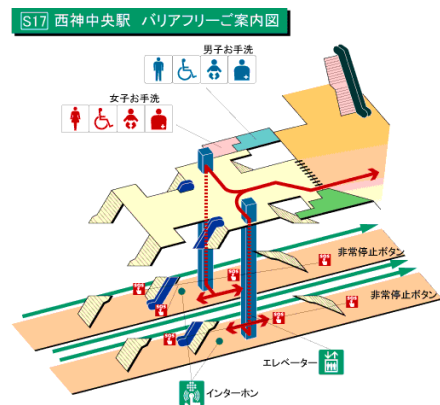

1. 概要

導入箇所 ベビカル貸出時間 サービス開始日	2024年2月1日(木) サービス開始（※1・2） 【ベビカルステーション（有人）】 全日 8:00～21:00 神戸市営地下鉄 西神中央駅 改札口
事業主体	JRE ベビーカーシェアリング有限責任事業組合
利用料金（税込）	はじめの1時間 250円、以降30分毎に100円 12時間最大1,500円、12時間以降30分毎に100円（※3）
お客さま問合せ先	0120-619-305（営業時間 8:00～21:00 年中無休）

※1 予告なく休業・変更・休止する場合があります。あらかじめご了承ください。

※2 予約開始は2024年1月25日(木)14:00からとなります。

※3 ベビカルの利用には、専用ウェブサイト (<https://babycal-jre.com/>) からの登録が必要です。
クレジットカードによるWEB決済になります。

事前にベビカル専用ウェブサイトでご予約のうえ、西神中央駅改札口駅窓口でお申し出いただきご利用いただけます。

【西神中央駅 改札口】

【バリアフリーご案内図】

2. ベビカルのご利用方法【ベビカルステーション（有人）】

①専用 WEB サイトで会員登録をしたうえで、日時・場所を選択し、予約します。

②係員にご予約コードを提示ください。
③ご予約確認が取れましたら、係員よりベビーカーをお渡します。

④お出かけを楽しみましょう。予約終了時間までに貸出場所にご返却ください。

■ベビカルについて

「もっと気軽に子供と外出できる社会を！」をコンセプトに、子育て世帯が子供と気軽に外出できる社会の実現を目的とした、外出先でも便利に利用できる予約可能なベビーカーのレンタルサービスです。観光や旅行の際はもちろん、お買い物やランチなど短時間でも気軽にご利用いただけます。※WEB サイト：<https://babycal-jre.com>