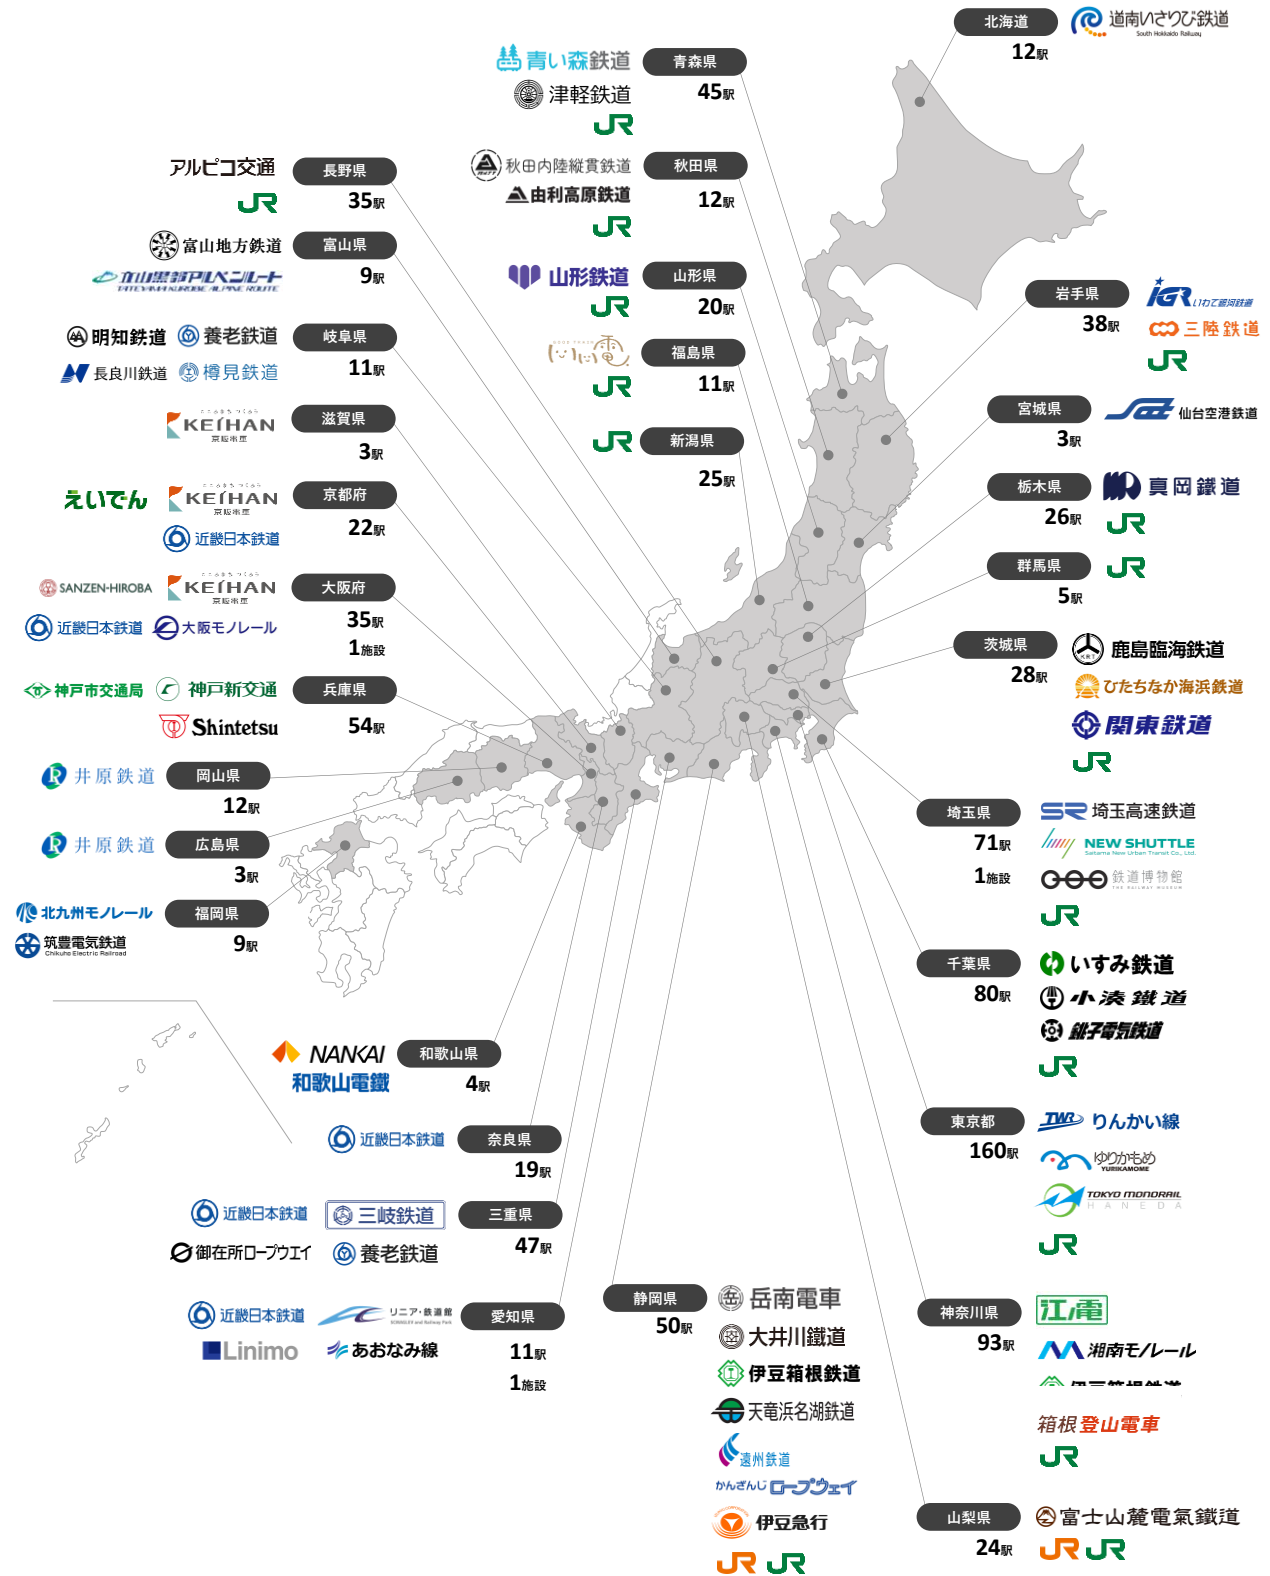

◎2024年7月19日（金）～9月23日（月・祝）で、伊豆急行にて「伊豆急行線・途中下車印ラリー2024 夏」を実施いたします。期間中に伊豆急行全15駅（南伊東駅～伊豆急下田駅）のスタンプを取得した方には「15駅達成スタンプ」をプレゼントします。さらに、抽選で「ルネッサペア宿泊券」などの景品が当たるチャンスも！ぜひチャレンジしてください！

■多摩モノレール「デビューキャンペーンラリー」

1. 多摩モノレールの「エキタグ」新規導入箇所

▲ NFC タグ

遊び方

- 1 アプリの「タッチする」をタップしてください。
- 2 駅のスタンプ台等にあるアプリマークにタッチしてください。
- 3 タッチ完了。スタンプを獲得できます。

※各駅のスタンプ取得は、1日につき1個です。※スタンプ取得の翌日以降、再度スタンプ取得が可能です。
※ご利用の場合は、事前にエキタグアプリのダウンロードが必要です。アプリのダウンロードは無料ですが、通信にかかる費用は自己負担となります。

※参加費は無料です。スタンプ設置場所への移動は公共交通機関をご利用ください。※当サービスは予告なく中止・変更する場合がございます。※写真・イラストはイメージです。※掲載の情報は2024年7月現在のものです。※歩きながらのスマートフォンのご利用は、大変危険ですのでおやめください。

主催：株式会社ジェイアール東日本企画 / 協力・許諾：多摩都市モノレール株式会社 / 協力：JAMテクノロジーズ株式会社

お問い合わせはこちらのメールアドレスからおねがいいたします。▶ support@ekitag.jp jeki

2024年7月17日現在

エキタグ導入状況

【導入数：60事業者／153路線／977駅／3施設】