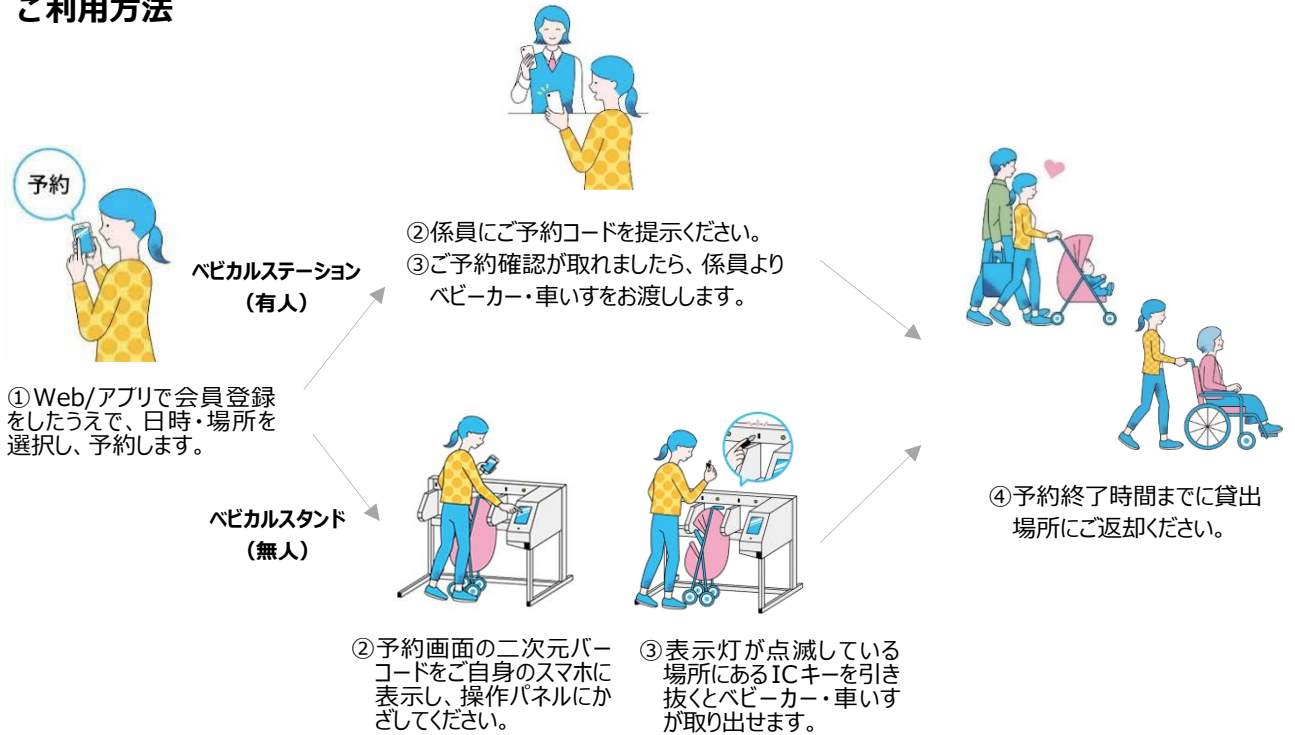

2. ご利用方法

■ベビカルについて

「もっと気軽に外出できる社会を！」をコンセプトに、子育て世帯やサポートを必要とされている方々が気軽に外出できる社会の実現を目的とした、外出先でも便利に利用できる予約可能なベビーカー・車いすのレンタルサービスです。観光や旅行の際はもちろん、お買い物やランチなど短時間でも気軽にご利用いただけます。

WEB サイト：<https://babycal-jre.com>

アプリダウンロード

App Store：<https://apps.apple.com/jp/app/id6742533264>

Google Play：<https://play.google.com/store/apps/details?id=com.jreast.babycal>

ベビカルでは、一緒にお客さまの移動をサポートいただける新規ベビカルステーション(有人貸出)を募集しています。

観光案内所、ホテル受付、手荷物預かり所など、一緒にサポートいただける有人貸出場所を募集しています。店舗の係員さまにご対応いただく有人貸出であれば、初期・ランニング費用なく導入いただけます。ご希望の方は、お問合せフォーム「ベビカル導入について」<https://media.ivry.jp/babycal-contact/inquiry/2/new/>からお問い合わせください。

※「STAYER」・「WAVIT」は株式会社カワムラサイクルの登録商標です。