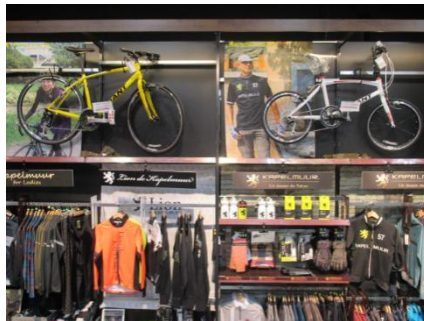

ビバモールさいたま新都心店 ～アウトドアライフをトータルサポート～

アウトドア専門店【L-Breath】の登場

スーパースポーツゼビオ ビバモールさいたま新都心店のアウトドアコーナーが、ファッション感覚にあふれたアウトドア専門店『L-Breath（エルブレス）』へと生まれ変わります。アウトドアのある日常をキーワードに快適な休日をご過ごして頂くためのサポートを行うアウトドア専門店となっております。

こだわりのキャンプ用品を提案する 【Snow Peak Store】がオープン

豊富な知識と豊かな経験を持ち合わせたSnow Peakの専門スタッフが常駐し、直接キャンプの楽しさをお伝えします。詳しい製品の説明はもちろん、設営講習会や各種イベントのご案内などお客様のアウトドアライフのサポートを致します。

待望の2店舗目オープン【L-Breath BIKE】

大人気ブランド「GIANT」を中心に、通勤、通学に便利なクロスバイクや、ゆったりとした自転車旅にぴったりなロードバイク、そして本格派カーボンバイクまで幅広く取り扱いをしております。サイクルウェアも数多くご用意しております。

自転車ライフを始められる方から、本格派までサポート致します。

さいたま新都心コクーンシティ店 ～野球をファッションに取り入れる、新業態の展開をスタート～

日本初、野球のカジュアルスタイルの提案 【ZONE OF BASEBALL+】

野球の新しいトレンドを提案する売場『ZONE OF BASEBALL+（ゾーン オブ ベースボール プラス）』がスーパースポーツゼビオに初めて登場致します。スタジャンやスウェットといったウェアから、キャップなどの小物まで通常のファッションにも野球を取り入れたくなる商品を取り扱っており、野球ファンにはたまらない売場となります。

注目を集めるパーソナルスポーツの拡大

パーソナルスポーツに注目が集まる今、スーパースポーツゼビオ さいたま新都心コクーンシティ店では卓球、バドミントンなどのラケットスポーツをはじめ、競泳水着やトレーニングアイテムの売場を拡大します。数ある商品の中からお客様のレベルにあったアイテムをご案内致しますので、これから始められる方にも安心して商品をお選び頂けます。