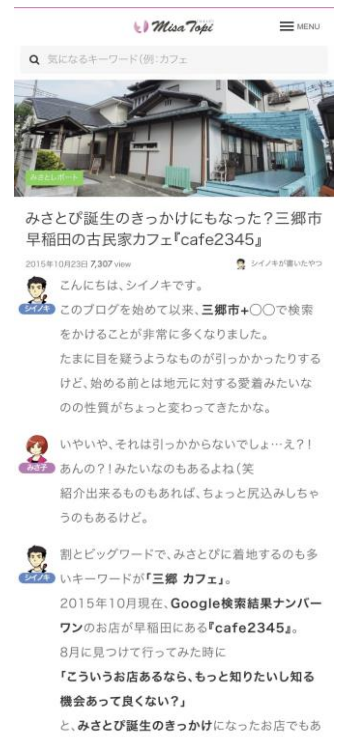

#みさとぴ で、三郷エリアでの「行きたい」が簡単に見つかる！

三郷エリアの暮らしを楽しむ「みさとぴ」と「MachiTag」のMAP連携開始

URL: <https://tinyurl.com/machitag-misatopi>

ジギョナリーカンパニー株式会社(本社:東京都渋谷区、代表取締役CEO&CPRO 市川航介)は、自社が運営するソーシャルロケーションサービス「MachiTag(マチタグ)」へ、埼玉県三郷エリアに特化した情報を配信するローカルメディア「みさとぴ」に掲載しているスポット情報の連携を開始しました。

「MachiTag」は今行きたい場所をユーザーの投稿で集まったハッシュタグをもとに、現在地から近い順に表示することが可能な「みんなで作るロケーションサービス」です。店舗にとって課題となる集客のための掲載費用は完全無料になっており、有効活用いただきたいと考えています。

「みさとぴ」は、三郷市で暮らす、三郷市で楽しむをコンセプトに、三郷周辺のグルメやイベント情報をまとめてお届けする地域密着型メディアです。三郷在住の夫婦ブロガーのお二人が、周辺の住む方々に向けた三郷の魅力を配信しています。

地域メディアを運営する方にとって「MachiTag」は、これまで記事として積み重ねてきたものをMAP化し、読者にもっと便利に情報を活用してもらうために便利に使っていただけるツールです。今後も地域メディアとの連携を積極的に活動を行なっていき、地域と人をつなぐプラットフォームとして大きく成長していくと共に、独自のメディアネットワーク構築によって、新たな価値提供とサイト運営者さまにとってもプラスとなる収益モデルの準備を進めていきます。

<連携について>

タグ: #みさとぴ

URL: <https://tinyurl.com/machitag-misatopi>

<メディア連携展開お問い合わせ>

「八王子ジャーニー」や「みさとぴ」との連携のように、今後も様々な地域特化メディア様と連携を進めていきたいと考えています。紹介しているスポットがMachiTagで簡単にMAPになります。ご興味あるメディアの方は、info@jigyonary.com へお気軽にお問い合わせください。