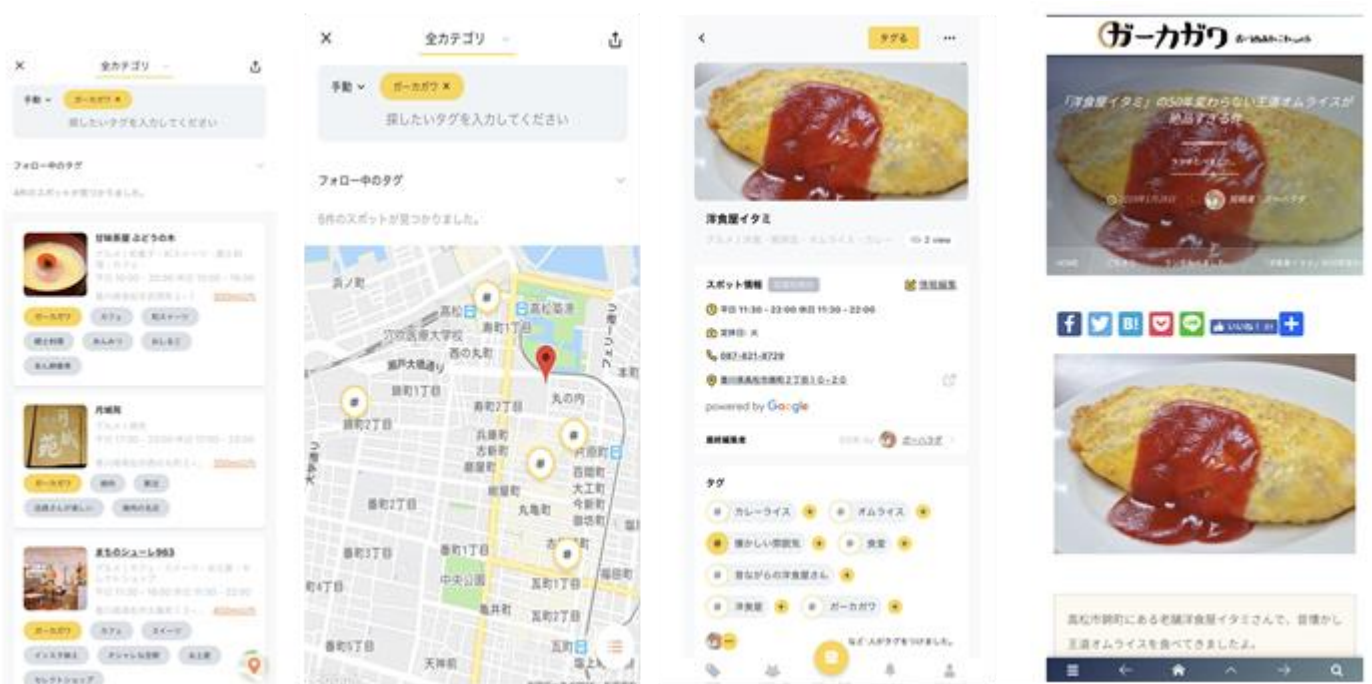

#ガーカガワ で、香川県内での「地元の人おすすめスポット」が簡単に見つかる！

香川の“クッス笑い”を配信する「ガーカガワ」と「MachiTag」のMAP連携開始

URL: <https://tinyurl.com/machitag-ga-kagawa>

ジギョナリーカンパニー株式会社(本社:東京都渋谷区、代表取締役CEO&CPRO 市川航介)は、自社が運営するソーシャルロケーションサービス「MachiTag(マチタグ)」へ、香川県に特化した情報を配信するローカルメディア「ガーカガワ」に掲載しているスポット情報の連携を開始しました。

「MachiTag」は、「今、行きたい場所」をユーザーの投稿で集まったハッシュタグをもとに、現在地から近い順に表示することが可能な“みんなで作るロケーションサービス”です。ユーザー登録することで、行きたい場所が見つげられることに加えて、スポットへのタグ付けや新規スポット登録まで簡単にできるようになっています。

「ガーカガワ」は、香川県の「ヒト」「モノ」「コト」を中心に、クッス笑いを交えながら楽しく紹介する地域情報志向のwebマガジンです。地域の魅力を面白おかしく配信することで地域内外の幅広い方々からの支持を集めております。

地域メディアを運営する方にとって「MachiTag」は、これまで記事として積み重ねてきたものをMAP化し、読者にもっと便利に情報を活用してもらうために便利に使っていただけるツールです。今後も地域メディアとの連携を積極的に活動を行っていき、地域と人をつなぐプラットフォームとして大きく成長していくと共に、独自のメディアネットワーク構築によって、新たな価値提供とサイト運営者さまにとってもプラスとなる収益モデルの準備を進めていきます。

<連携について>

タグ: #ガーカガワ

URL: <https://tinyurl.com/machitag-ga-kagawa>

MachiTag内公式アカウント: <https://www.machitag.com/ja/profile/819>

<メディア連携展開お問い合わせ>

「八王子ジャーニー」や「ガーカガワ」との連携のように、今後も様々な地域特化メディア様と連携を進めていきたいと考えています。紹介しているスポットがMachiTagで簡単にMAPになります。ご興味あるメディアの方は、info@jigyonary.com へお気軽にお問い合わせください。