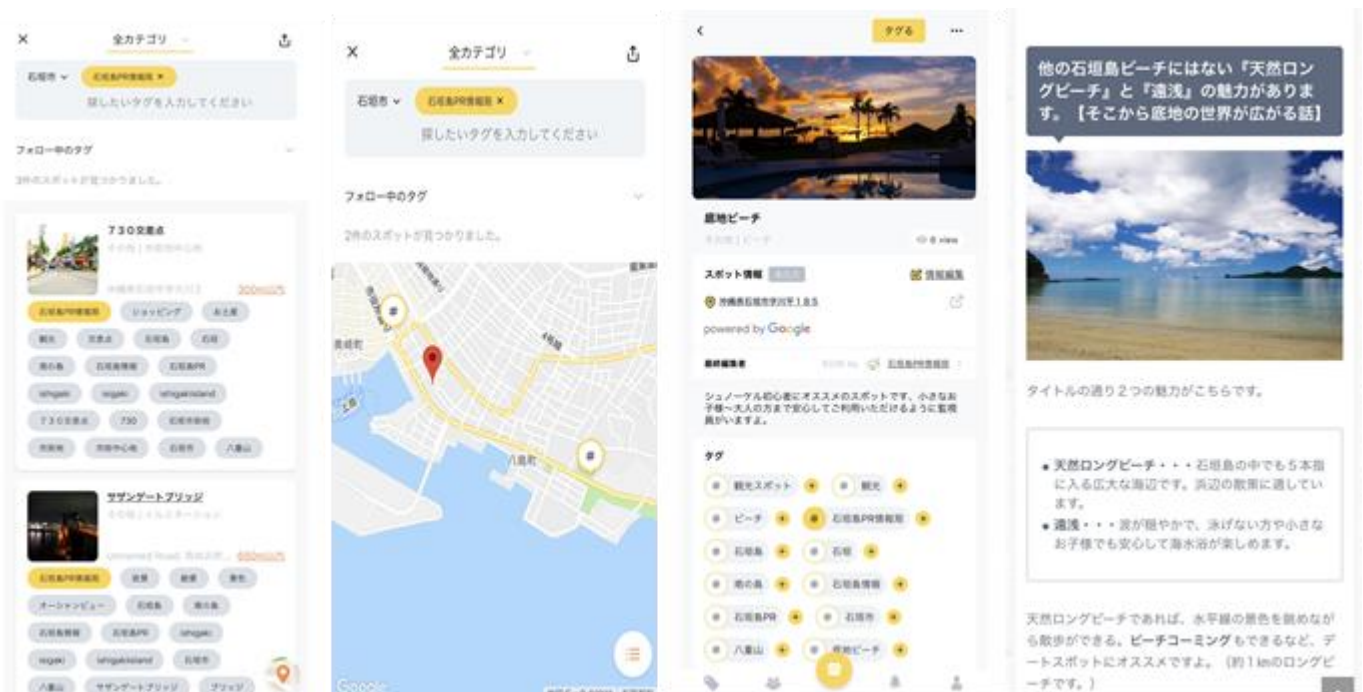

MachiTagが石垣島上陸！ 地元の人が伝えたい石垣島の魅力が楽しく見つかる！

リアリティ溢れる島の魅力を配信する「石垣島PR情報局」と「MachiTag」の連携開始

URL: <https://tinyurl.com/machitag-ishigakijimaprjouhouk>

ジギョナリーカンパニー株式会社(本社：東京都渋谷区、代表取締役CEO&CPRO 市川航介)は、自社が運営するソーシャルロケーションサービス「MachiTag (マチタグ)」へ、沖縄県石垣島に特化した情報を配信するローカルメディア“石垣島PR情報局”に掲載しているスポット情報の連携を開始しました。スポット情報を眺めていると、ついつい石垣島に行きたくなる情報が満載となっています。

「MachiTag」は、「行きたい場所」をユーザーの投稿で集まったハッシュタグをもとに、楽しく見つけることが可能な“みんなで作るロケーションサービス”です。ユーザー登録することで、行きたい場所が見つかることに加えて、スポットへのタグ付けや新規スポット登録まで簡単にできるようになっています。

「石垣島PR情報局」は、石垣島に住む人が“実体験”や“直接取材”を通して、リアリティ溢れる石垣島の魅力を配信しています。それにより、石垣島の歴史や文化、自然が調和した素晴らしい情報を得ることができます。

地域メディアを運営する方にとって「MachiTag」は、これまで記事として積み重ねてきたものをMAP化し、読者にもっと便利に情報を活用してもらうために便利に使っていただけるツールです。今後も地域メディアとの連携を積極的に行っていく、地域と人をつなぐプラットフォームとして大きく成長していくと共に、独自のメディアネットワーク構築によって、新たな価値提供とサイト運営者さまにとってもプラスとなる収益モデルの準備を進めていきます。

<連携について>

タグ： #石垣島PR情報局

URL: <https://tinyurl.com/machitag-ishigakijimaprjouhouk>

MachiTag内公式アカウント: <https://www.machitag.com/ja/profile/850>

<メディア連携展開お問い合わせ>

「八王子ジャーニー」や「石垣島PR情報局」との連携のように、今後も様々な地域特化メディア様と連携を進めていきたいと考えています。紹介しているスポットがMachiTagで簡単にMAPになります。

ご興味あるメディアの方は、info@jigyonyary.com へお気軽にお問い合わせください。