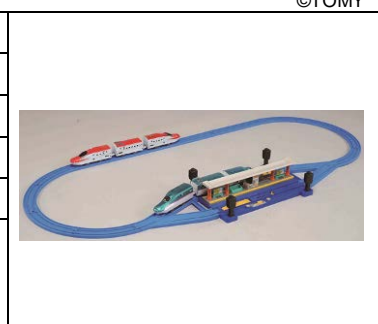

商品名	トイザラス限定 E5系新幹線&E6系新幹線 自動のりかえ駅セット
メーカー名	タカラトミー
販売価格	7,558円(税込)
対象年齢	3歳～
商品URL	www.toysrus.co.jp/s/dsg-470157700
ホームに入ると、1つのレイアウトの中で2台の車両が発車と停車を繰り返します。人気のE5系新幹線とE6系新幹線が入ったトイザラスだけのお得なセットです。	

©TOMY