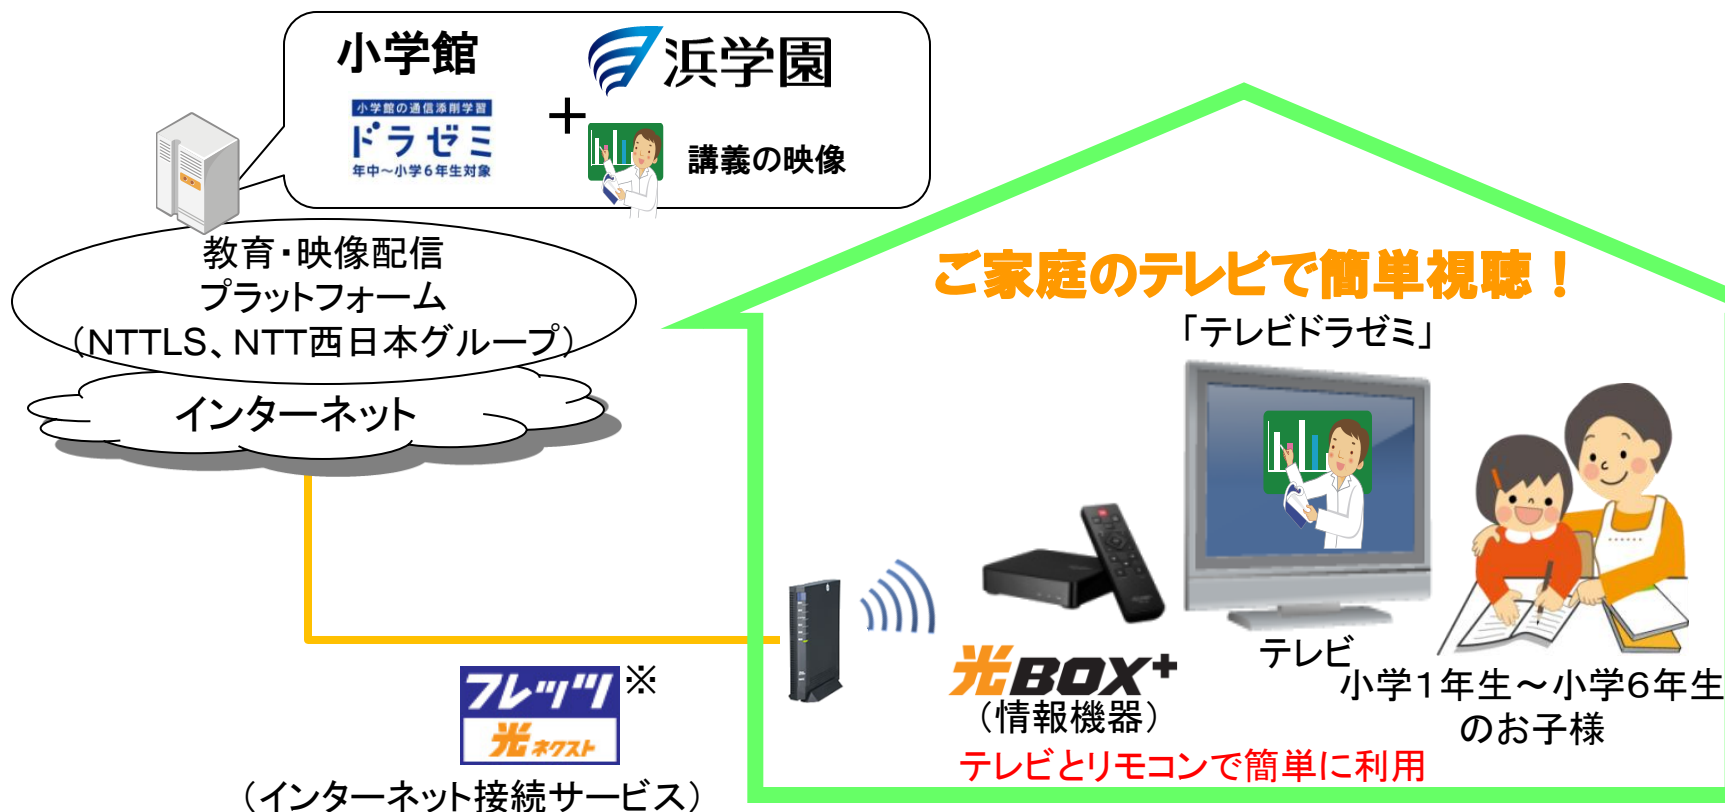

【別紙1】「テレビドラゼミ」のサービス概要

- 小学館より講義映像配信型通信教育「テレビドラゼミ」を提供いたします。
- 講義は中学受験指導で有名な浜学園の講師がおこないます。
- 「光BOX+」でご家庭のテレビを「スマートテレビ」として簡単にご利用いただけます。

サービスイメージ

※「テレビドラゼミ」の利用には、インターネット接続環境として、「フレッツ光」等のブロードバンド回線、及び対応するプロバイダーとの契約・料金、ルーター等が必要です。