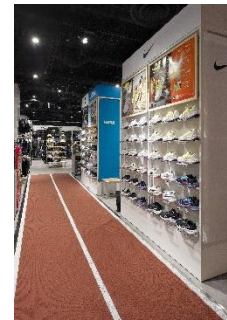

※画像はイメージです。

スポーツライフスタイルのご提案

入店すると正面に見えるスポーツウェアコーナーでは、ナイキやアディダス、ニューバランス、プーマなどの定番の人気ブランドが顔を見せ、全14ブランドを展開します。その中には、オープン日の3/15(金)から取り扱いが開始されるコンバースのアパレルも展開があるなど、数多くの'24spring/summer 最新の各ブランド商品やコーディネートをお楽しみください。さらに、シューズではスニーカーからウォーキングシューズ、コンフォートシューズまで豊富に取り揃えており、10ブランドを展開。ナイキのエアマックスやニューバランスの574/327、さらにコンバースオールスターなど人気商品を集めました。

※画像はイメージです。

競技スポーツをカテゴリごとにご紹介。

〈ランニング〉

ナイキ・オン・ホカオネオネなどの人気ブランドシューズをカラーバリエーション豊富に取り揃え、ランニングウェアでは、オンやザ・ノース・フェイスなど希少性の高いブランドも取り扱っております。さらにIMBOXによるシューズコーティングサービスも行っておりますので、ぜひご活用ください。

〈フットボール〉

ミズノ、アシックス、ナイキ、アディダス、プーマなど主要人気ブランド中心にレベル問わず豊富な品揃えを実現。ジュニアシューズは16cmから取り扱いがあり、小さいお子様も楽しめます。また、当店でユニフォームの品揃えがかなり充実しており、パリサンジェルマンやレアルマドリード、マンチェスターシティをはじめ有名クラブチームのレプリカユニフォームを豊富に展開。さらに、地元ガンバ大阪のユニフォームも取り揃えており、初心者から上級者まで楽しめる魅力的な売り場を実現いたしました。

〈バスケットボール〉

ナイキやジョーダン、アシックスなど人気ブランドを中心に展開。シューズでは、注目度の高いルカやテイタムなどシグネチャーシューズの豊富なラインナップを実現し、ファッションを楽しみたい方にお勧めのティゴラ×アクターのコラボアイテムなど、オリジナル商品も取り扱っております。

※画像はイメージです。

〈ベースボール〉

当店の野球コーナーは野球用品のプロが常駐するミズノ BSS ショップとなっており、初心者から部活生、大人たちまで、目的や特性に合わせてプロに相談できる店舗となっております。硬式・軟式グラブなどBSS限定商品を多数取り扱っており、さらに新基準の高校硬式バットや、ミズノのビヨンドマックスレガシーメタルなど話題の軟式バットも満載です。