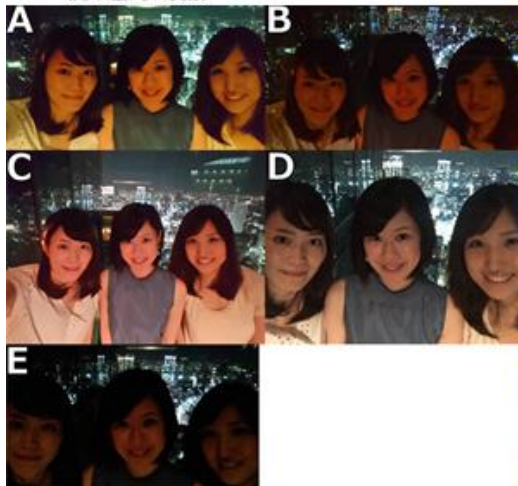

● 調査画像一覧

- 【A】 Xperia Z4 SO-03G 【B】 AQUOS ZETA SH-03G 【C】 Galaxy S6 edge SC-04G
 【D】 iPhone 6 【E】 ARROWS NX F-04G

《写真撮影方法について》

- ・初期設定から変えずにインカメラで撮影
- ・オートモードの場合の最大解像度で撮影
- ・カメラから被写体までの距離はすべて写真左側女性の腕を最大限に伸ばした状態

■ 朝の屋内 撮影

■ 朝の屋外 撮影

■ 昼の屋内 撮影

■ 昼の屋外 撮影

■ 夜の屋内 撮影

■ 夜の屋外 撮影

※本調査レポートの百分率表示は四捨五入の丸め計算を行っており、合計しても100%とならない場合がございます。

※全設問のデータ、回答者の属性は会員登録後にダウンロードが可能です。

■調査概要

「スマートフォンインカメラの画質比較調査」

- ・ 調査期間：2015年7月31日～8月4日
- ・ 有効回答：5,492人
男性：15-19歳538人、20-24歳550人、25-29歳550人、30-34歳550人、35-39歳551人
女性：15-19歳550人、20-24歳550人、25-29歳550人、30-34歳550人、35-39歳553人
- ・ 調査方法：インターネット調査
- ・ 調査対象：スマートフォンカメラ利用している15歳～39歳の男女
- ・ 設問数：7問

・ 写真撮影端末

Xperia Z4 SO-03G	約510万画素
AQUOS ZETA SH-03G	約210万画素
Galaxy S6 edge SC-04G	約500万画素
iPhone 6	約120万画素
ARROWS NX F-04G	約240万画素

※上記数値は、各端末のインカメラの有効画素数

・ 写真撮影方法について

- ※初期設定から変えずにインカメラで撮影
- ※オートモードの場合の最大解像度で撮影
- ※カメラから被写体までの距離はすべて写真左側女性の腕を最大限に伸ばした状態