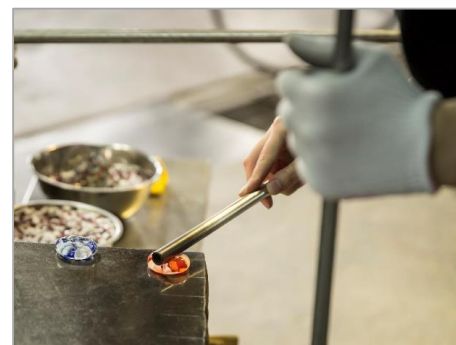

本シリーズは、女性職人が色の重なりや季節の光を感じさせる風合いにこだわり、一つひとつ丁寧に手づくりしています。同じものが二つとない“自分だけの花”のような、温もりある表情をお楽しみいただけます。

パッケージには誕生花の挿絵と花言葉

テーブルに花が添えられているよう

女性職人の手しごとが映す、柔らかな感性

【商品概要】

商品名:箸置き 十二花月

種類:(スイセン)〈フリージア〉〈ワスレナグサ〉〈カスミソウ〉
〈スズラン〉〈バラ〉〈ユリ〉〈ポピー〉〈リンドウ〉〈コスモス〉
〈シクラメン〉〈ポインセチア〉