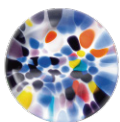

“夏祭り”は、祭りの夜に提灯のあかりが灯り、人で賑わう風景をイメージした色合いとなっており、夏らしい活気のある色彩が食卓を涼やかに彩ります。

## 商品情報

箸置は、  
それぞれの風景写真が  
入った台紙付き

盃、タンブラー、一輪挿しは、  
それぞれの風景写真が  
入ったシオリ付き

盃、タンブラー、一輪挿しは、  
贈り物にもぴったりな  
水色の化粧箱入り

NEW

箸置 夏祭り

F-75745 ¥800 75745 6

最大35 高10  
3×5×10=150p/c入