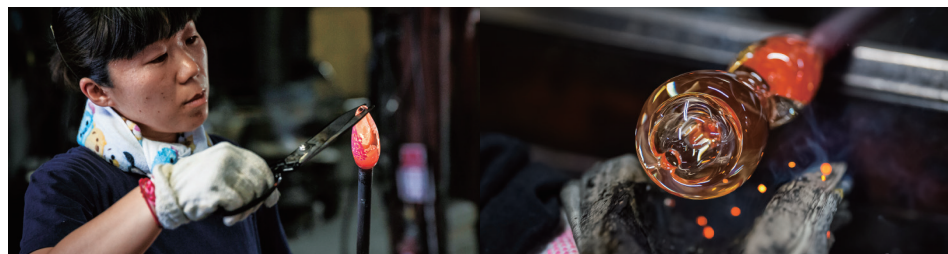

メッセージが書き込めるシオリ付き

それぞれの風景写真の入ったシオリ付きです。裏面はメッセージを書き込めるスペースがあり、気持ちを伝えるギフトにもお使いいただけます。

青森のガラス職人が手がける花器

北洋硝子の女性職人では初の青森県伝統工芸士館山を中心に、型を使わず熟練した感覚を頼りにひとつひとつ手作りしています。

<商品情報>

一輪挿し 各種：3,300円（税込）
サイズ：最大70mm × 高65mm
取扱店舗：miageru. / TEL：017-742-3377
KISUKE / TEL：017-718-7270
北洋硝子ショールーム / TEL：017-232-0880
※miageru. は定休日により 2022年6月9日から販売開始