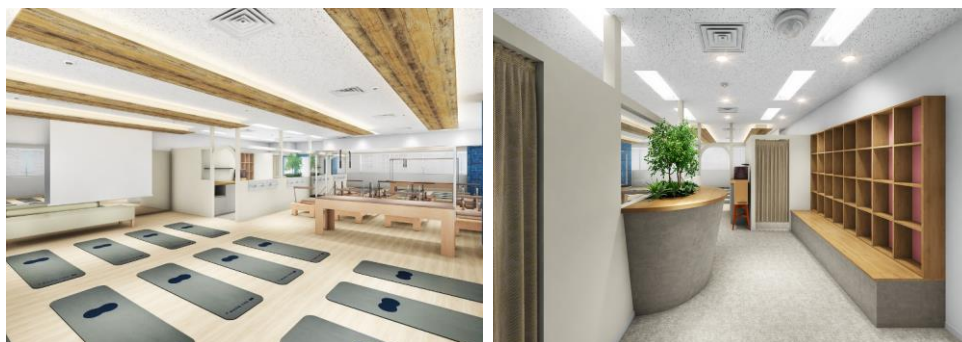

### 国内 140 店舗のピラティス・ヨガスタジオ zen place 横浜・上大岡駅に「zen place pilates 上大岡スタジオ」をオープン 京浜急行線・横浜市営地下鉄ブルーライン上大岡駅から徒歩1分の好アクセススタジオ

最先端研究結果・科学をもとに、グローバルな環境で最新技術と DX で挑戦を重ね、サービス業界にイノベーションを起こしている最先端の Web3.0 DX 企業であり、ウェルビーイング創造のリーディングカンパニーである株式会社 ZEN PLACE（本社：東京都渋谷区 代表取締役：尾崎成彦）は、京浜急行線・横浜市営地下鉄ブルーライン上大岡駅から徒歩1分の好アクセス・好立地に各種マシンを完備した最新ピラティス専門スタジオ「zen place pilates 上大岡スタジオ」を2025年3月1日（土）にオープンします。

上大岡に本格ピラティススタジオがOPEN!  
ピラティス専用マシンを多数設置した  
グループ、プライベートレッスンも充実!  
広く、快適なスタジオです

快適な「zen place pilates 上大岡スタジオ」で、ライフスタイルの1つとしてピラティスを。