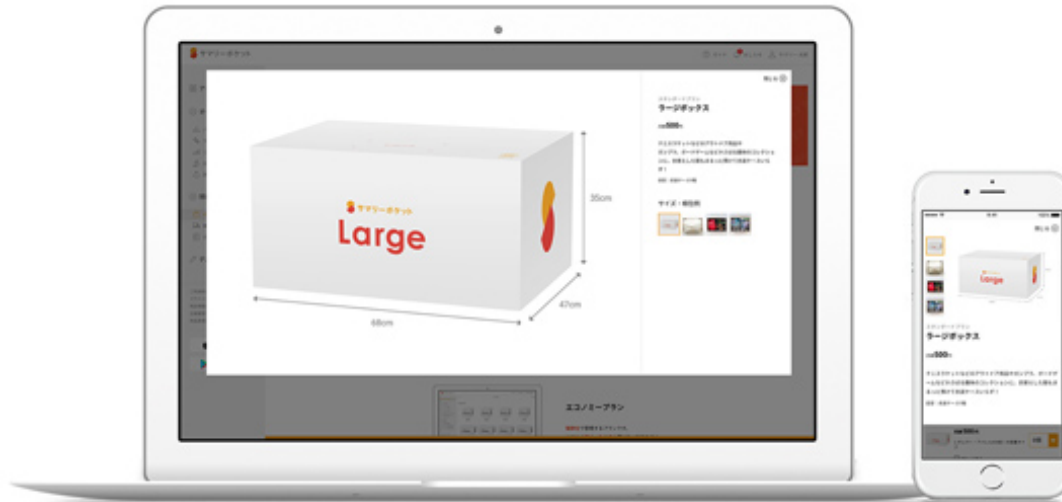

箱で預ける収納サービス「サマリーポケット」は、アイテムを1点ずつ写真で個品管理する『スタンダードプラン』のラインナップに新ボックス『ラージ』を追加したアップデート版を、2018年3月5日（月）にリリースいたしました。

新ボックス『ラージ』は、幅 68cm x 奥行 47cm x 高さ 35cm とその名の通り大きなサイズのボックスで、既存ボックス『レギュラー』『アパレル』の約 2 倍の容量。今回『ラージ』が加わったことで、既存のボックスには入りきらなかった大きなアイテムも写真で個品管理することができるようになり、おまかせヤフオク!出品やクリーニングなどのオプションサービスもご利用可能となりました。さらに、今後はこのプランで使える布団クリーニングの提供も予定しています。

新生活や衣替えに向け、片付け需要が高まるこの時期。お部屋の片付けには、スマホ一台で収納の問題をすべて解決する手軽さはもちろん、お預け可能なアイテムの範囲が広がった「サマリーポケット」をぜひご活用ください。

■ 専用ボックス

ボックスサイズのイメージ

ラージボックスの使い方サンプル

春夏には使わない
カーペットや布団

箱が大きくて場所をとる
プラモデルコレクション

バックパックなどの
大きなレジャー用品

■ 画面イメージ

ボックス取り寄せ画面

アイテム一覧（ポケット）画面

■ サマリーポケットとは

Google Play「ベストオブ 2017」隠れた名作部門 大賞受賞。専用ボックスに預けたい荷物を詰めて送ると、荷物は全てスマホの中へ。預けたモノを確認するときも、取り出したいときも、スマホ一つで可能となります。「必要なモノは、必要な時だけ手元に。それ以外はポケットの中に」という“四次元ポケットがある暮らし”の実現を目指した、物理的スペースの制限にとらわれない、新時代の収納サービスです。

<https://pocket.sumally.com>

ウェブ版：<https://pocket.sumally.com/pow/#/>

iOS アプリ版：<http://sumal.ly/pkt-ios>

Android アプリ版：<http://sumal.ly/pkt-android>

※スタンダードプラン『ラージ』のご利用は、アプリ最新版へのアップデートが必要です。

■ プラン/ボックスの種類

スタンダードプラン（写真での個品管理）