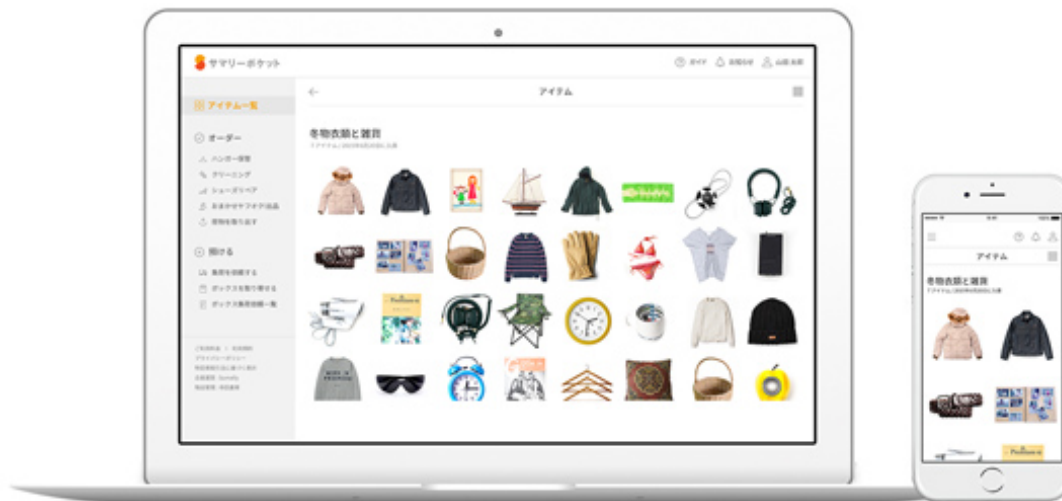

新生活や衣替えに向け、片付け需要が高まるこの時期。お部屋の片付けには、スマホ一台で収納の問題をすべて解決する手軽さはもちろん、お預け可能なアイテムの範囲が広がった「サマリーポケット」をぜひご活用ください。

■ 専用ボックス

ボックスサイズのイメージ

ラージボックスの使い方サンプル

春夏には使わない
カーペットや布団

箱が大きくて場所をとる
プラモデルコレクション

バックパックなどの
大きなレジャー用品

■ 画面イメージ

ボックス取り寄せ画面

アイテム一覧（ポケット）画面

■ サマリーポケットとは

Google Play「ベストオブ 2017」隠れた名作部門 大賞受賞。専用ボックスに預けたい荷物を詰めて送ると、荷物は全てスマホの中へ。預けたモノを確認するときも、取り出したいときも、スマホ一つで可能となります。「必要なモノは、必要な時だけ手元に。それ以外はポケットの中に」という“四次元ポケットがある暮らし”の実現を目指した、物理的スペースの制限にとらわれない、新時代の収納サービスです。

<https://pocket.sumally.com>

ウェブ版：<https://pocket.sumally.com/pow/#/>

iOS アプリ版：<http://sumal.ly/pkt-ios>

Android アプリ版：<http://sumal.ly/pkt-android>

※スタンダードプラン『ラージ』のご利用は、アプリ最新版へのアップデートが必要です。

■ プラン/ボックスの種類

スタンダードプラン（写真での個品管理）