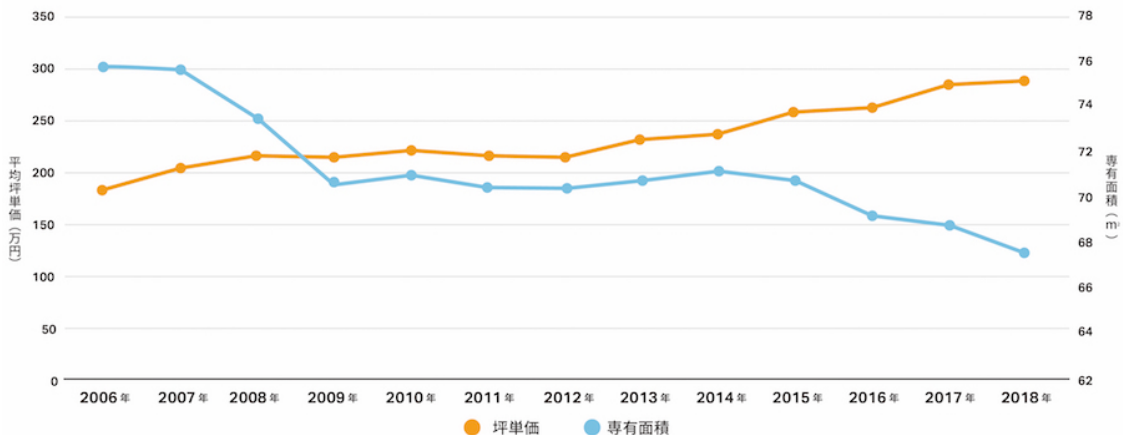

### ■ 提携背景:シェアリング文化の広がり 変化するライフスタイルをサポート

昨今、シェアリングエコノミー市場は急成長しており、一般社団法人シェアリングエコノミー協会が発表した 2018 年度の経済規模は 1 兆 8,874 億円を超え、過去最高に達するなど日本経済の発展を担っている分野です。

暮らしの形が変化し、共働き世帯が増加、働き方や居住の在り方も多種多様に変化する中で、インターネットを介して使っていないモノ・場所・スキルなどを貸し借りするシェアリングサービスは、今日のライフスタイルをサポートするサービスとして注目を集めています。※1

### 地価高騰による、収納スペース狭小化問題

国土交通省が発表した 2019 年の基準地価(7 月 1 日時点)では、東京・大阪・名古屋の3大都市圏で同 5.2%アップしており、前年の同 4.2%から伸び率が拡大。いずれも7年連続で上昇しています。地価上昇に伴い、都心部を中心に 1 戸あたりの住宅面積は狭小化傾向。これらを背景に、収納需要は年々高まっています。

都内23区 平均面積・坪単価推移