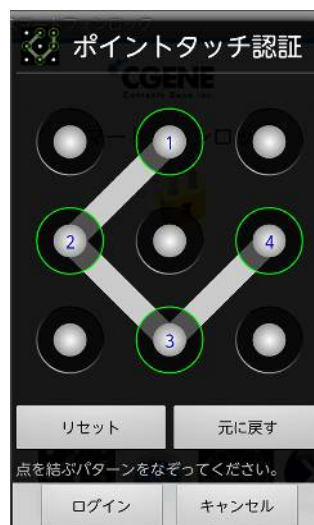

- ・13種類の認証方法でアプリの起動をロック
- ・指定したアプリを非表示にする「シークレットモード」

【 Android 厳選アプリ スマートフォンロックの概要 】

「Android 厳選アプリ スマートフォンロック」は、13種類の認証方法を利用して、アプリ単位でロックをかけられる製品です。「シークレットモード」を利用すれば、指定したアプリをホーム画面表示させないようにすることもできます。

●13種類の認証方法でアプリの起動をロック

13種類の認証方法を組み合わせてロックをかけることができます。例えば、会社でしか利用しないアプリには、「数字タッチ」(6桁の数字)「位置情報認証」(会社付近)がすべて認証されないと、アプリが起動できないといった設定が可能です。

< 認証方法の一覧 >

- ・数字タッチ認証
- ・ポイントタッチ認証
- ・文字入力認証
- ・ジェスチャー認証
- ・位置情報(GPS)認証
- ・斜度(傾き)認証
- ・着信(電話)認証
- ・羅針盤(方位)認証
- ・シェイク認証
- ・リバーシ認証
- ・ミサイルゲーム認証
- ・音声(ワード)認証
- ・Bluetooth 認証

●指定したアプリを非表示にする「シークレットモード」

「シークレットモード」を利用すれば、指定したアプリをホーム画面に表示させないようにすることができます。例えば、お子様にいじられても問題無いアプリだけを表示しておく、家族に見られたくないアプリを隠しておくなどの設定が可能です。

複数の設定を簡単に切り換え

一覧からアプリを指定

指定アプリだけ表示

「Android厳選アプリ スマートフォンロック」の発売概要