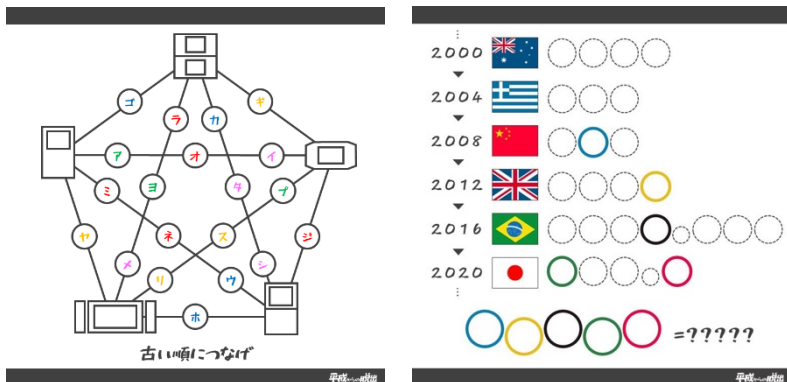

—君は無事に"令和"を迎えられるか— リアル謎解きゲーム『平成からの脱出』

イベント企画チーム「平成最後の委員会」は、2019年4月20日（土）～21日（日）に、リアル謎解きゲーム『平成からの脱出』を開催いたします。

本イベントは、制限時間内にストーリークリアを目指す、「平成」をテーマにした会場参加型のリアル謎解きゲームです。

■ イベントの魅力

『平成からの脱出』は、平成世代の、平成世代による、平成世代のためのリアル謎解きゲームです。謎の随所には懐かしいコンテンツをふんだんに散りばめ、会場には90年代～2000年代後半に流行したアイテムを多数展示します。「こんなのあったね」と、緊張感のある謎解きの最中でもつい顔を緩めてしまうような仕掛けをふんだんに盛り込みました。

小淵恵三さんや菅義偉さんになりきって、「脱出成功」や「失敗」ポーズで記念撮影ができるフォトブースも設置。

平成最後の思い出の一枚を撮れます。

Twitter アカウントでは、週二回のペースで平成の懐かしネタに絡めたお試し謎（イベントのストーリーとは関係のない謎）を投稿しています。

https://twitter.com/heisei_escape

また、東京大学の謎解きサークルのメンバーをチームに迎え、謎の品質を大きく向上。謎解き上級者の意見も取り入れつつ、初心者ならではの視点もミックスすることで、より多くの方に楽しんでいただけるストーリーの制作を実現しています。さらにそれを数度のテストプレイで検証し、解答者目線に立った改善を加えました。