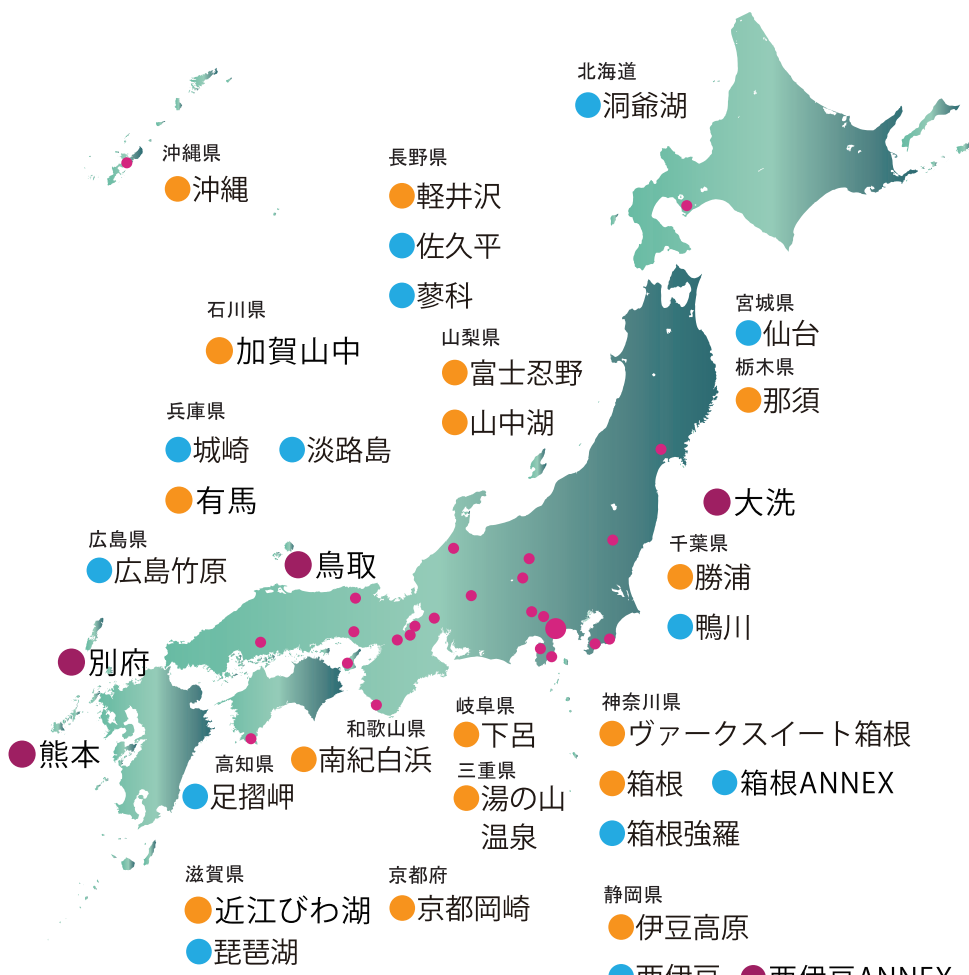

### サテライトホテル

（ホテルタイプ）  
運営委託

宿泊施設内に一部所有。  
スタッフ不在  
部屋タイプは宿泊施設により洋室、和室がございます。（最大定員有り）

## 施設展開

- ◆国内29施設
- ◆海外2施設
- ※2019年4月時点

海外  
●ワイキキ  
●LA