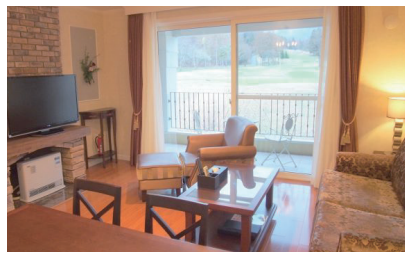

サテライト施設

（コンドミニアムタイプ）
運営委託

宿泊施設内に一部所有。
スタッフ不在
1DK～1LDKまで部屋タイプをご用意。（最大定員有り）