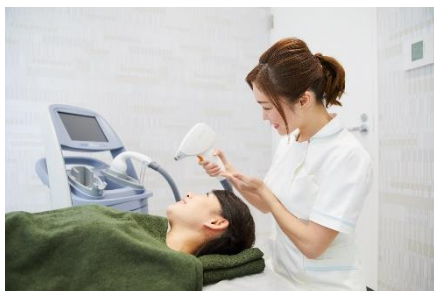

・業界屈指の安さ^{※2}！全身脱毛5回コース198,000円(税別)

各部位ごとに脱毛をするよりも、全身脱毛セットの方が断然お得な料金設定になっています。全身脱毛はトイクリでも一番人気のメニュー。全身脱毛5回コースを業界屈指の低価格^{※2}198,000円(税別)でご提供します。自己処理が面倒、一気に全身ツルツルになりたいという方におすすめです。

※2 トイトイトイクリニック調べ(2019年4月15日現在)