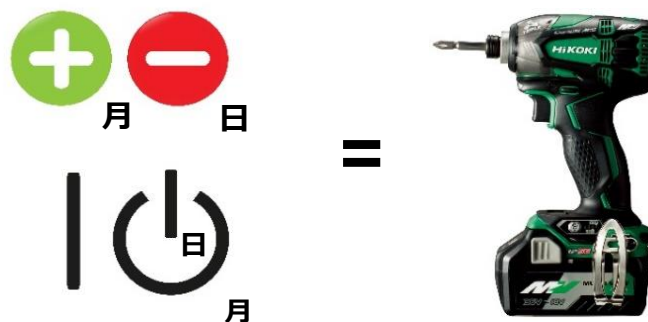

工機ホールディングスは、今後とも、お客様視点に立ったより良い製品とサービスの開発に努め、お客様であるプロのための「極上」の製品体験を創出し、その情熱と信頼に応えていきます。

<ご参考>

電動工具の日

2018年より、10月1日は「電動工具の日」である、と一般社団法人日本記念日協会によって認定されました。十月一日はプラスとマイナスドライバ、10月1日はイチとゼロでスイッチを意味し、電動+工具の記念日にふさわしいとされました。「HIKOKI」(ハイコーキ)ブランド要諦発表の日が電動工具の日になったことを歴史に刻み、業界発展のためにさらなる貢献をしております。

工機ホールディングス株式会社について

工機ホールディングス株式会社は、ドライバ、ドリルなど約 1,300 機種 of 電動工具、釘打機などのエア工具、刈払機や植木バリカンなどの園芸工具、クリーナや高圧洗浄機などの家庭用電化製品群および超遠心機などの理化学機器を製造販売するリーディングカンパニーの一つです。

70 年の歴史に裏打ちされた高い信頼性と世界最高水準の技術力を誇り、日本はもとより、欧州、米州、アジア、オセアニア、中近東、アフリカにおよぶ世界 95 カ国に販売拠点をもち、グローバルに事業を展開しています。