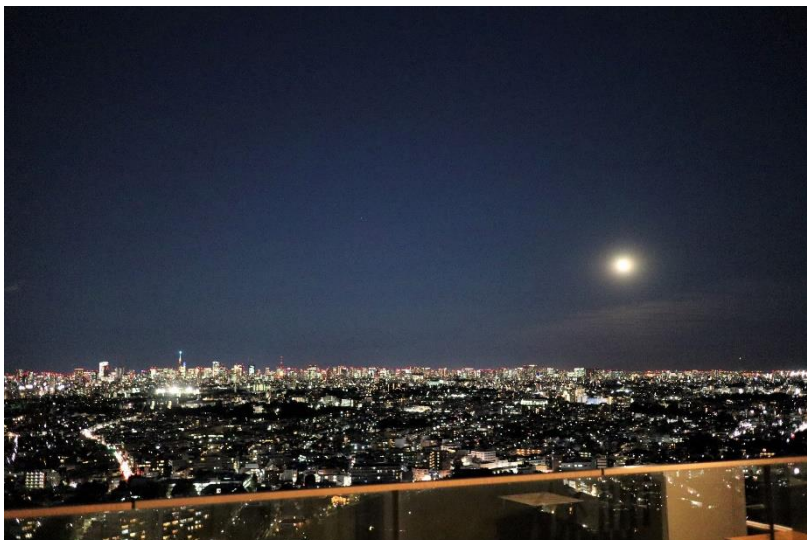

お二人の思い出に残るように、コースアレンジも柔軟にご対応いたします。

デザート提供前、またはご希望のタイミングでプロポーズ会場までエスコートいたします。

イメージ

イメージ

【プロポーズ】

会場となる「プライベートテラス」はお二人だけの貸切りです。

東京都心のきらめく夜景を背景に、周りの目を気にせず一世一代のプロポーズステージをご用意します。プロポーズが成立しましたら、ホテルよりお祝いのグラスシャンパンとオリジナルスイーツをプレゼントいたします。

プライベートテラス

イメージ

■【概要】

名称：プロポーズプラン

期間：2021年11月1日（月）～ 通年販売

場所：30階 The 30th Restaurant／30階プライベートテラス

時間：17:00～19:00 ※入店時間

※状況により営業時間の変更がございます。