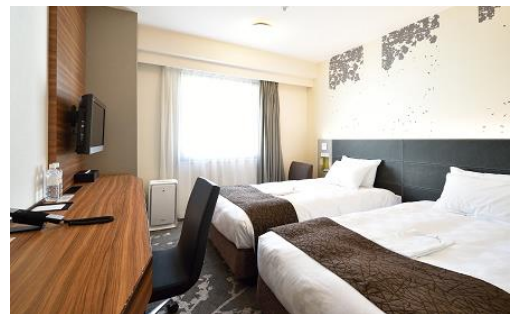

2019年7月22日

吉祥寺東急 REI ホテル

オイルコントロールクロス『テカリサラリ®』付き 期間限定 夏のレディースプランを販売

ご利用期間：2019年9月30日(月)まで

吉祥寺東急 REI ホテル(東京都武蔵野市 総支配人 田中由美子)では、2019年9月30日(月)までの期間限定で、オリジナルアメニティセット付きレディース宿泊プランを販売いたします。

本プランだけの特典として、夏に嬉しいアメニティセットをお一人様おひとつずつプレゼント。その中の、オイルコントロールクロス“テカリサラリ®”(写真中央)は、周りの目を気にする事なく、顔の皮脂をオフできる女性には嬉しいグッズ。見た目はハンカチのようで、洗って繰り返し使用出来る優れもの。ホテルロゴ入りのオリジナル仕様です。

そのほかにも、夏に嬉しいアメニティを多数ご用意。チェックアウトは正午12時までとなっておりますので、翌日もゆっくりとお過ごしいただけます。

豊かな自然と、人気ショッピング施設や、話題の飲食店など見所満載の吉祥寺。夏休みのプチ旅行にもおすすめです。吉祥寺駅から徒歩1分の絶好のロケーションに建つ吉祥寺東急 REI ホテルへ、是非お越しください。

“テカリサラリ®”は東レの登録商標です。

【夏のレディースプラン】概要

【期間】2019年9月30日(月)まで

【料金】お一人様 8,300円～(消費税込み)

※1室2名様ご利用時の1名様料金です。

※ご朝食付きの設定もございます。詳細はお問い合わせください。

【特典】

- ① オリジナルアメニティセット (お一人様1個)
  - ・オイルコントロールクロス テカリサラリ®
  - ・休足時間
  - ・DHCアメニティ(フェイスマスク、バスパウダー、ヘアミルク、ボディ&ハンドミルク)※化粧水やクレンジングは、アメニティバイキングにてご用意しております

- ② レイトチェックアウト 12:00 (通常 10:00)

客室イメージ