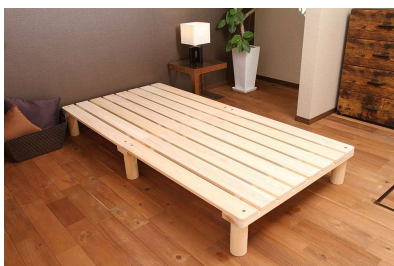

みのかも金蝶堂 堂上蜂屋柿しょこら(8個)

チョコレートは4種類

【有限会社夢幸望】

ひのきベッド『かおりちゃん』ベーシックシングル(納税額:177,000円)

ひのきベッド『かおりちゃん』こまどシングル(納税額:285,000円)

ひのきベッド『かおりちゃん』とまりぎシングル(納税額:393,000円)

まるで森林浴、眠りのプロが作った組み立て簡単東濃ひのきベッド

眠りのプロである夢幸望が開発した“ひのきベッド『かおりちゃん』”は、岐阜県南東部(東濃)の上質なひのきを100%使用。接着剤も不使用。ベッドの構造をシンプルにしたことで、10分程度で簡単に組み立てられます。豊かなひのきの香りが、毎日の睡眠に森林浴効果をもたらします。「ベーシック」はヘッドボードのないシンプルなタイプ。小窓をデザインしたヘッドボード付きの「こまど」と物が置ける「とまりぎ」もご用意。