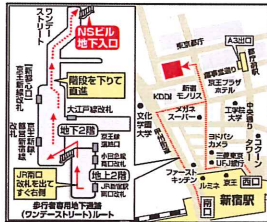

2017年

6月4日 日 11:00※
16:00

※特別講座は10:30開始となりますのでご注意ください。

新宿会場

新宿NSビル
(30階 スカイカンファレンスルーム1・2)

〒160-0023 東京都新宿区西新宿2-4-1

- ●JR小田急・京王線「新宿」駅 西口・南口より徒歩約7分
- ●都営大江戸線「都庁前」駅 A3出口より徒歩約3分

2017年

6月25日 日 11:00
15:30

仙台会場

TKPガーデンシティ仙台
(AER30階 ホール30B)

〒980-6121 宮城県仙台市青葉区中央1-3-1

- ●「仙台」駅西口より 徒歩2分
- ●地下鉄南北線「広瀬通」駅 徒歩5分
- ●JR仙石線「あおば通」駅 徒歩5分