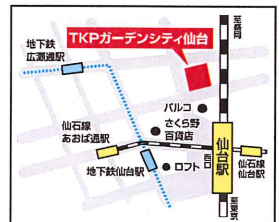

参加大学

私立獣医大学 麻布大学 北里大学 日本獣医生命科学大学 酪農学園大学

国立大学 岩手大学

獣医大学受験対策コーナー 大阪医歯学院(獣医系大学受験予備校)

資料のみ参加校 大阪府立大学・帯広畜産大学・鹿児島大学・岐阜大学・東京農工大学・鳥取大学
日本大学生物資源科学部・北海道大学・宮崎大学(新宿のみ)・山口大学(新宿のみ)

★★★新宿会場限定★★★

① 特別講座(申込制) ※開始時間にご注意ください。

獣医系国公立大学受験対策 10:30~11:20
獣医系大学受験予備校 大阪医歯学院

申込方法 TEL:03-5302-8261、または右記QRコードよりアクセス
申込締切:6月2日(金)
●先着順で定員になり次第、締切とさせていただきます。

② 特別講演(申込不要)

私立獣医大学(麻布大学・北里大学・日本獣医生命科学大学・酪農学園大学)による特別講演を実施。各大学より受験生に向けたメッセージ・アドバイスを特別講演として実施します。
●詳細はさんぽう進学ネットをご覧ください。

各大学の教授・入試担当者と直接相談できます

- ◆各大学の特色とカリキュラムについて
- ◆2018年度入試概要
- ◆入試の傾向と対策
- ◆卒業生の進路状況
- ◆オープンキャンパス情報など

特典 一部の私立大学の
入試過去問題が無料でもらえる!!

部数限定
先着順

企画
運営

株式会社 **さんぽう**

〒151-0061 東京都渋谷区神宮寺1-31-16 3階
TEL:03(3378)7204 FAX:03(3378)7468
〒5-9-1 TEL:03(3378)7987 FAX:03(3378)3776

後援 一般社団法人キャリア教育支援機構 / 仙台会場:宮城県教育委員会

さんぽう進学ネット
さんぽう進学ネット 検索
http://www.sanpou-s.net/

スマホ・
ケータイは
こちらから