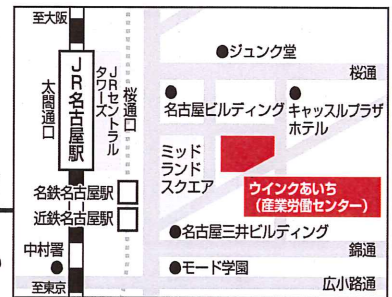

スマホ・
ケータイは
こちらから

このイベントの開催は、主催者であるさんぽう進学ネットが主催者として行っており、主催者としての責任を負います。また、開催中の安全確保も主催者の責任です。主催者としての責任を負うこととなります。主催者としての責任を負うこととなります。主催者としての責任を負うこととなります。

高校生・保護者・教員・予備校生対象 中学生も歓迎

相談無料
時間内
入室自由

獣医系大学フェア 2017

私立獣医大学 + 国公立大学

共催
大阪医歯学院

自分に「いちばん」の獣医系大学を選ぼう!

2017年

7/2 日

11:00~16:00

名古屋会場

ウインクあいち9階
901会議室

〒450-0002
名古屋市中村区名駅4-4-38

会場までのアクセス

●JR・名鉄・近鉄・地下鉄「名古屋」駅より
徒歩2分

獣医学部合格のための相談ができる!!

参加大学【私立獣医大学】

麻布大学
北里大学
日本獣医生命科学大学
酪農学園大学

参加大学【国立大学】

岐阜大学