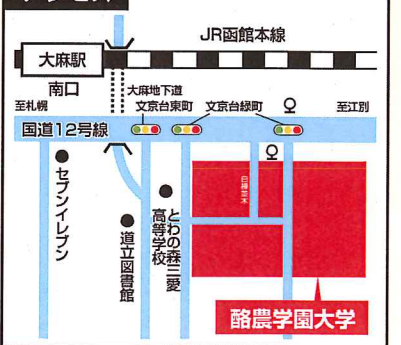

アクセス

JR函館本線「大森」駅南口より 徒歩約10分