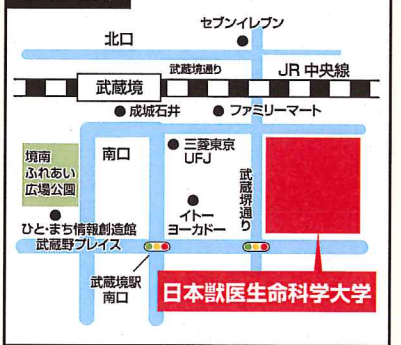

アクセス

JR中央線「武蔵境」駅南口より 徒歩2分

酪農学園大学 (獣医学群 獣医学類 獣医保健看護学類)

■ 問い合わせ 入試課 ■

所在地 〒069-8501 北海道江別市文京台緑町 582 番地 **TEL** 011-388-4138

URL <http://www.rakuno.ac.jp/>

カリキュラムや学びの特徴

獣医学群は、臨床から先端技術までを視野に獣医師を育成する「獣医学類」、高度化する獣医療を支えるスペシャリストを養成する「獣医保健看護学類」の2学類で構成されています。ともに生命・自然を尊ぶ豊かな人間性を育み、人と動物に広く貢献できる人材を育成します。学生は北海道のみならず全国からさまざまな人が集まってきます。卒業後は全国的な幅広いネットワークもできます。

受験生へのメッセージ(入試情報トピックス 最新ニュース等)

本学の附属動物病院は2016年4月に「附属動物医療センター」としてさらに充実の施設へ。国内最大規模の施設で行う臨床実習では、最高レベルのチーム医療に触れることができます。
★オープンキャンパス 2017★広大なキャンパスを体験しよう! 日程 6/17(土)、7/22(土)・23(日)、9/23(土)
※東京オープンキャンパス開催【渋谷会場】8/27(日)