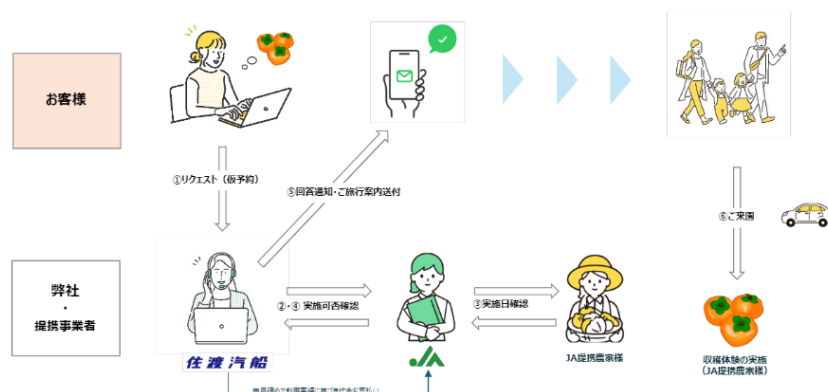

“まるは”の柿をどっさり収穫！

JA 佐渡と連携した「おけさ柿 収穫体験プラン」発売

佐渡汽船株式会社（所在地：新潟県佐渡市、代表取締役：尾渡英生、以下「佐渡汽船」）は、おけさ柿の収穫最盛期である2024年11月2日（土）～11月10日（日）に参加できる「おけさ柿 収穫体験プラン（個人型）」の販売を開始いたしました。本プランは、“まるは”おけさ柿の収穫体験、直江津航路往復乗船代（カーフェリー2等）がセットになったプランです。JA 佐渡と連携した農・食体験コンテンツを通じて、佐渡島の個性豊かな魅力の発信と地域全体のブランド力向上、新規就農者の発掘につなげます。

◆JA 佐渡と連携し、農作物を観光資源化へ

佐渡島で水稲に次ぐ基幹品目である「おけさ柿」は、高齢化による生産者の減少により栽培面積が減少しています。また、人手不足のため観光農園化もしづらく、農業の高付加価値化と地域ブランドの発信に課題があります。そこで、佐渡汽船は JA 佐渡と連携し、JA 加盟農家での収穫体験の仕組みを整備。旅行者も、農業従事者との交流の中で、農産物の魅力を認知・理解することで、農作物の生産・消費維持を目指します。

◆佐渡汽船だからできる、地域をつなぐ旅行プラン

佐渡汽船は安心・安全な船舶定期運航事業だけでなく、旅行者と地域をつなぐ役割を担っています。地域密着型のプランを実施することで、「佐渡に行きたい」、「また来たい」と思っただけのコンテンツ作りと体験価値の向上を目指しています。本プランを通して、佐渡の南の玄関口である小木港からのアクセスが便利な小木地区・宿根木地区、フルーツ栽培が盛んな羽茂(はもち)地区の「人・モノ・コト」の活性化と交流人口の創出を図ります。

◆収穫体験プランのおすすめポイント

★佐渡島のブランド柿“まるは”おけさ柿をどっさりお持ち帰り！

柿の一大産地である佐渡島・羽茂地区で栽培されている“まるは”のおけさ柿。種が無く、とろっとジューシーな強い甘みが特徴の佐渡自慢の逸品です。収穫した柿はその場で渋抜きと箱詰め。10kg（40個相当）1箱を、お土産としてそのままお持ち帰りいただけます。

★ファミリー歓迎♪農家さんと一緒に少人数で気ままに体験

貸し切りではございませんが、グループごとに指導員の方によるレクチャーがあります。他の人に気兼ねなく、自分たちのペースで柿を収穫♪小さいお子さま連れでも安心です。