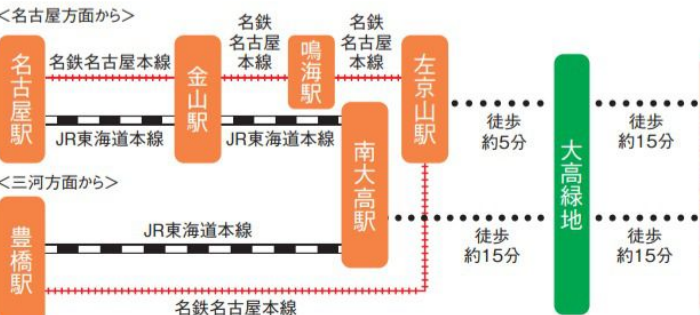

子どもたち集まれ！忍者の修行や忍者体操を踊って、忍者になろう！！
※ステージの様子をYouTube配信します。

潜入！オンラインツアー
13:30～14:00

徳川家康と服部半蔵忍者隊 YouTube配信

忍者隊が、イベントの見どころを生配信！忍者目線で一緒にイベントを楽しもう！

ダンスステージ/戦国演武ステージ
11:00～12:00 (第2ステージ)

地元の武将隊による勇壮な演武と、どまつりチームによる明るく楽しいダンスのステージです。
出演:大高武将隊戦国ショー/鳴海商工会「狸々」

その他

- 観光PRブース
- 戦国グッズ販売 (武将隊、忍者隊、甲冑隊ブース)
- 古戦場クイズラリー
- 刀剣資料展示ブース など

時間	第1ステージ	フィールドスペース	第2ステージ	常時開催
10:00	大武者行列 10:00～10:30			刀剣資料展示 忍者体験・甲冑試着体験 自治体PRゲルメブース
		みんなで勝闘 10:30～10:45		
11:00	武将隊・忍者隊 ステージ① 11:00～12:15		ダンスステージ/戦国演武ステージ 11:00～12:00	
12:00			忍者体操 12:15～12:30	
13:00		火縄銃実演 12:45～13:15	家康トークステージ 13:00～13:30	
		潜入！オンラインツアー 13:30～14:00		
14:00	武将隊・忍者隊 ステージ② 13:30～15:45		甲冑隊・武将隊 ステージ 13:45～15:15	
15:00				
16:00	フィナーレ 15:45～16:00			

※出演者・スケジュールは変更になる可能性がございます。ご了承ください。 (写真はイメージです)

会場へのご案内

イベント当日、大高緑地敷地内への車の乗り入れはご遠慮ください。また、周辺にはコインパーキングを含め駐車場はございませんので、ご来場の際は、必ず公共交通機関をご利用いただきますよう、お願いいたします。

〈会場までのアクセス〉 ◆名鉄名古屋本線「左京山」駅下車
◆JR東海道本線「南大高」駅下車

お問合せ 「サムライ・ニンジャ フェスティバル2022」事務局 TEL 052-962-2233 (平日 10時～17時)