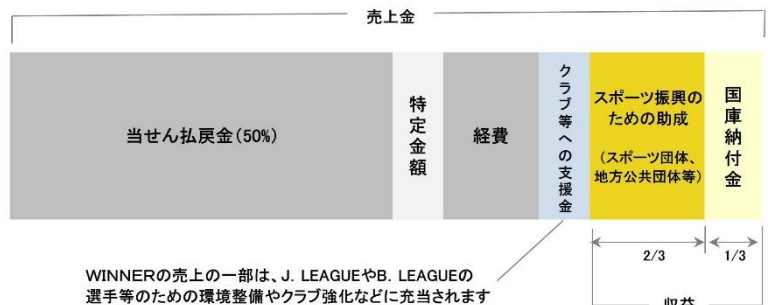

《「MEGA BIG」販売概要》^{※6}

名称	MEGA BIG(メガビッグ)	
指定試合数	12試合	
一口単価	300円	
当せん金額の上限	最高12億円(キャリーオーバーあり)^{※7} 最高7億20円(キャリーオーバーなし)^{※7}	
投票方法	指定されたサッカーの各試合の90分間での両チーム合計得点数について、1点以下=「1」、2点=「2」、3点=「3」、4点以上=「4」の4択でコンピューターが選択したものに投票する(予想不要)。	
繰越金の対応	当せん等級ごとに繰越(キャリーオーバー)	
当せん等級	1等(全試合的中)、2等(1試合はずれ)、3等(2試合はずれ)、4等(3試合はずれ)、5等(4試合はずれ)、6等(5試合はずれ)	

^{※6} 19歳未満の方の購入又は譲り受けは法律で禁じられています。払戻金も受け取れません。

^{※7} 当せん金は、売上金額や当せん口数によって変動します。

■スポーツくじについて

スポーツくじの売上金から、当せん払戻金、経費等を除いた収益の2/3がスポーツ振興の助成に充てられており、この助成金が日本のスポーツを育てる大切なパワーになっています。

スポーツくじの収益による助成は、2002年から実施しており、これまでに約2,884億円の助成を行っています(2025年度は配分額を合算)。

助成金は、グラウンドの芝生化などのスポーツ施設の整備、地域のスポーツ教室・大会の開催や未来のトップアスリートの育成などに役立てられています。

これからも、多くのお客様にくじを楽しんでいただけるよう、商品や販売方法等の工夫を行うとともに、効果的な助成を実施することで、日本のスポーツ振興に貢献してまいります。

引き続き、スポーツくじをよろしくお願いたします。

<参考>

スポーツ応援サイトGROWING (<https://www.toto-growing.com/>)

＜本件に関する報道関係者からの問い合わせ先＞
MEGA BIGPR 事務局(株式会社電通プロモーション内)
担当: 竹村
TEL: 080-2604-9990
E-mail: takemura-f@dentsupromotion.co.jp

＜本件に関する一般のお客様からの問い合わせ先＞
スポーツくじお客様センター 0120-9292-86
スポーツくじオフィシャルサイト <https://www.toto-dream.com>
独立行政法人日本スポーツ振興センターホームページ
<https://www.jpnsport.go.jp>