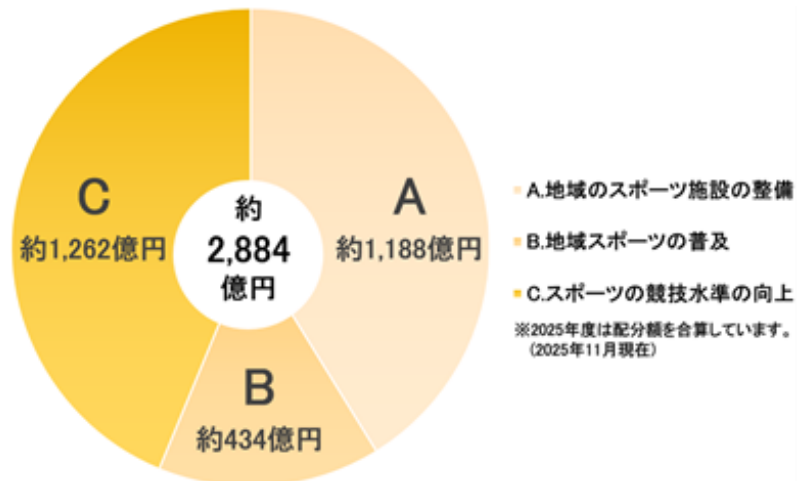

《「MEGA BIG」販売概要》^{※6}

名称	MEGA BIG(メガビッグ)	
指定試合数	12試合	
一口単価	300円	
当せん金額の上限	最高12億円(キャリーオーバーあり)^{※7} 最高7億20円(キャリーオーバーなし)^{※7}	
投票方法	指定されたサッカーの各試合の90分間での両チーム合計得点数について、1点以下=「1」、2点=「2」、3点=「3」、4点以上=「4」の4択でコンピューターが選択したものに投票する(予想不要)。	
繰越金の対応	当せん等級ごとに繰越(キャリーオーバー)	
当せん等級	1等(全試合的中)、2等(1試合はずれ)、3等(2試合はずれ)、4等(3試合はずれ)、5等(4試合はずれ)、6等(5試合はずれ)	

^{※6} 19歳未満の方の購入又は譲り受けは法律で禁じられています。払戻金も受け取れません。

^{※7} 当せん金は、売上金額や当せん口数によって変動します。

■スポーツくじについて

スポーツくじの売上金から、当せん払戻金、経費等を除いた収益の2/3がスポーツ振興の助成に充てられており、この助成金が日本のスポーツを育てる大切なパワーになっています。

スポーツくじの収益による助成は、2002年から実施しており、これまでに約2,884億円の助成を行っています(2025年度は配分額を合算)。

助成金は、グラウンドの芝生化などのスポーツ施設の整備、地域のスポーツ教室・大会の開催や未来のトップアスリートの育成などに役立てられています。

これからも、多くのお客様にくじを楽しんでいただけるよう、商品や販売方法等の工夫を行うとともに、効果的な助成を実施することで、日本のスポーツ振興に貢献してまいります。

引き続き、スポーツくじをよろしくお願いたします。

<参考>

スポーツ応援サイトGROWING (<https://www.toto-growing.com/>)

＜本件に関する報道関係者からの問い合わせ先＞
MEGA BIGPR 事務局(株式会社電通プロモーション内)
担当: 竹村
TEL: 080-2604-9990
E-mail: takemura-f@dentsupromotion.co.jp

＜本件に関する一般のお客様からの問い合わせ先＞
スポーツくじお客様センター 0120-9292-86
スポーツくじオフィシャルサイト <https://www.toto-dream.com>
独立行政法人日本スポーツ振興センターホームページ
<https://www.jpnsport.go.jp>