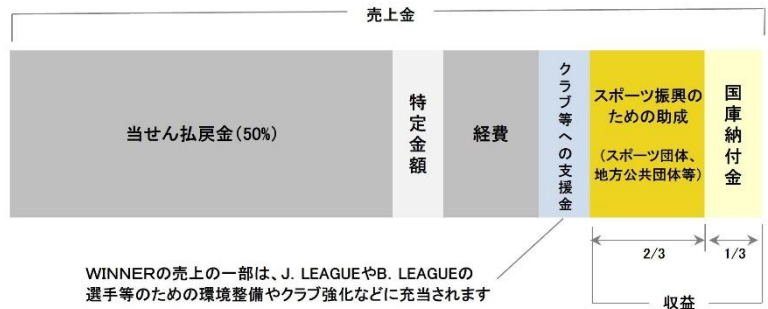

《「MEGA BIG」 販売概要》※5

名称	MEGA BIG(メガビッグ)	
指定試合数	12試合	
一口単価	300円	
当せん金額の上限	最高12億円(キャリーオーバーあり)※6 最高7億20万円(キャリーオーバーなし)※6	
投票方法	指定されたサッカーの各試合の90分間での両チーム合計得点数について、1点以下＝「1」、2点＝「2」、3点＝「3」、4点以上＝「4」の4択でコンピューターが選択したものに投票する(予想不要)。	
繰越金の対応	当せん等級ごとに繰越(キャリーオーバー)	
当せん等級	1等(全試合的中)、2等(1試合はずれ)、3等(2試合はずれ)、4等(3試合はずれ)、5等(4試合はずれ)、6等(5試合はずれ)	

※5 19歳未満の方の購入又は譲り受けは法律で禁じられています。払戻金も受け取れません。

※6 当せん金は、売上金額や当せん口数によって変動します。

■スポーツくじについて

スポーツくじの売上金から、当せん払戻金、経費等を除いた収益の2/3がスポーツ振興の助成に充てられており、この助成金が日本のスポーツを育てる大切なパワーになっています。

スポーツくじの収益による助成は、2002年から実施しており、これまでに約2,884億円の助成を行っています(2025年度は配分額を合算)。

助成金は、グラウンドの芝生化などのスポーツ施設の整備、地域のスポーツ教室・大会の開催や未来のトップアスリートの育成などに役立てられています。

これからも、多くのお客様にくじを楽しんでいただけるよう、商品や販売方法等の工夫を行うとともに、効果的な助成を実施することで、日本のスポーツ振興に貢献してまいります。

引き続き、スポーツくじをよろしくお願いいたします。