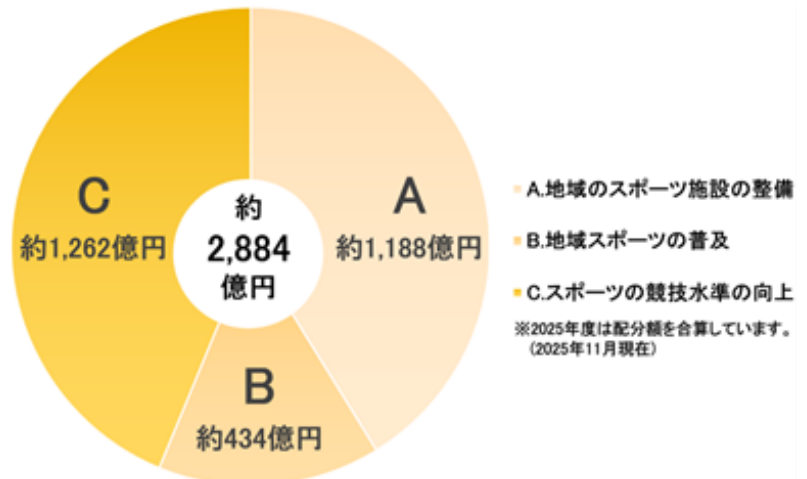

<参考>

スポーツ応援サイト GROWING (<https://www.toto-growing.com/>)