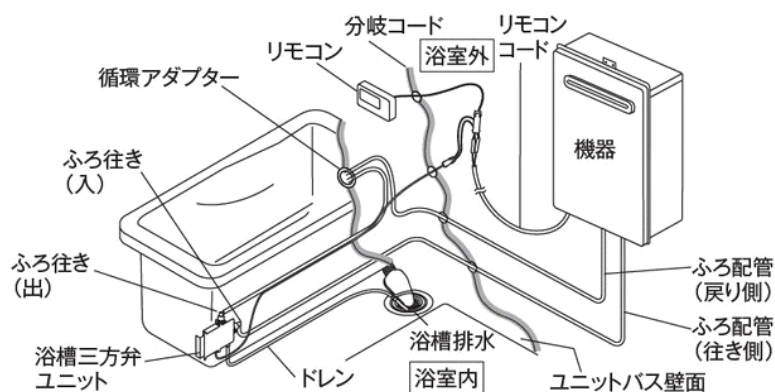

【ドレンアップ配管例】