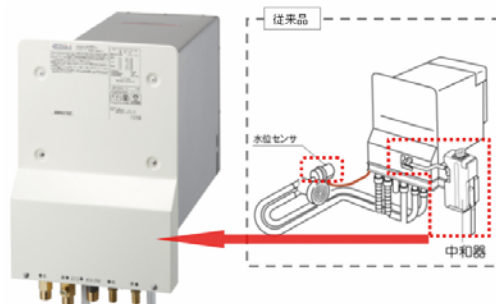

(別紙一覧を参照願います)

【モデルチェンジのポイント】**■ラインナップの追加**

エコジョーズフルオートタイプ給湯能力16号をモデルチェンジするとともに、エコジョーズ浴室暖房機能付フルオートタイプ給湯能力16号をラインナップに追加しました。

■省エネ機能の向上

- ①給湯熱効率95%（従来品同等）を確保したうえで、追焚熱効率を80%に（従来品76.5%）。
- ②節約がもっと進む「エコ運転モード」を搭載。一定量以上の給湯、シャワー湯量の自動制御や給湯の連続使用を電子音で通知する「節約サポート」機能を備えました。
- ③ガスや水道の使用目安に加え、二酸化炭素の排出目安の表示をエネルギーリモコンに新たに搭載しました。

■中和器を内蔵

従来、給湯器本体外部に取り付けていた潜熱を回収する際に発生するドレン水を中和するための中和剤を充填している中和器を、外壁壁貫通型として業界で初めて給湯器本体に内蔵させました。これにより本機種の設置必要スペースの制約を大幅に解消し、既設バランス釜設置の集合住宅でのエコジョーズの普及拡大を可能にしました。

業界初

(2) 屋外据置設置型ガス給湯器KZシリーズ、屋外壁掛設置型ガス給湯器WZシリーズ