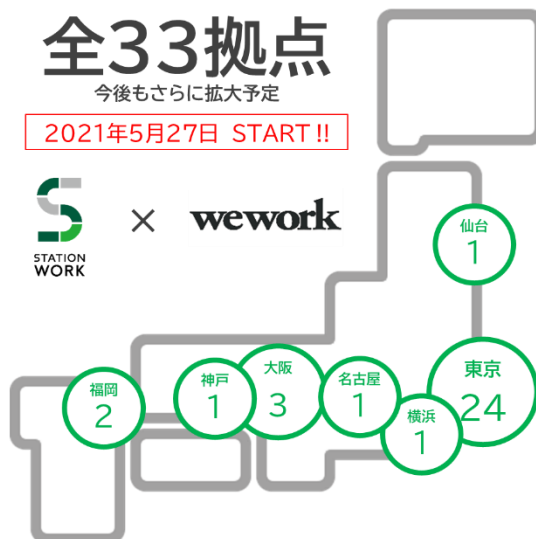

1. 利用イメージ

STATION WORK 会員は、2021年5月27日以降、WeWork のラウンジエリア等の利用が可能となります。

開放的で居心地の良い共用ラウンジ。眺望も楽しみながら、ゆったりワークが可能です。（写真：ハレザ池袋）

電話ブースもご利用いただけます。WEB会議にも安心してお使いいただけます。（写真：アークヒルズサウス）

こだわりのコーヒーはもちろん、16時以降はビール*もフリードリンクとしてお楽しみいただけます。（写真：オーシャンゲートみなとみらい）

*緊急事態宣言発出期間中は、ビールの提供停止中

全33拠点

今後もさらに拡大予定

2021年5月27日 START!!

× wework

2. 詳細

開始日※1	2021年5月27日(木)～	
利用可能拠点※2	(STEP1) 2021年5月27日スタート 7拠点	
	<p><関東エリア 5拠点> 渋谷スクランブルスクエア/リンクスクエア新宿/ハレザ池袋/アイスバーグ(原宿)/オーシャンゲートみなとみらい</p> <p><関西エリア 2拠点> なんばスカイオ/御堂筋フロンティア</p>	
	(STEP2) 2021年夏頃スタート 26拠点	
	<p><関東エリア 20拠点> Daiwa 晴海/ジ アーガイル アオヤマ(外苑前)/D タワー西新宿/半蔵門 Prex South/TK 池田山/日テレ四谷ビル/KDX 虎ノ門1丁目/東急四谷/乃木坂/新橋/神保町/メトロポリタンプラザビル(池袋)/東京スクエアガーデン/アークヒルズサウス(六本木)/ KANDA SQUARE/神谷町トラストタワー/日比谷パークフロント/銀座シックス/丸の内北口/城山トラストタワー(神谷町)</p> <p><東北エリア 1拠点> JR 仙台イーストゲートビル</p> <p><東海エリア 1拠点> グローバルゲート名古屋</p> <p><関西エリア 2拠点> リンクス梅田/三宮プラザ East</p> <p><九州エリア 2拠点> 大名(福岡)/ゲイツ福岡</p>	
利用者※3	STATION WORK の個人会員・法人会員	
利用可能時間※4	平日 9:00～18:00	
価格 (プロモーション 価格※5)	AMプラン(9:00～12:00)	2,750 円(税込)
	PMプラン(12:00～18:00)	3,850 円(税込)
	1day プラン(9:00～18:00)	4,950 円(税込)
サービス	共用エリア(ラウンジ、ホットデスク、電話ブース)・フリードリンク	

※1 予約開始日について、STEP1 の 7 拠点については、5 月 26 日(水)18:00 を予定しています。STEP2 については別途お知らせいたします。

※2 各拠点の詳細については、WeWork HP(<https://weworkjpn.com/>)をご確認ください。

※3 個人会員の登録には STATION WORK 専用 WEB サイト(<https://www.stationwork.jp/>)からの登録が必要です。法人会員登録にはJR東日本との法人契約が必要です。