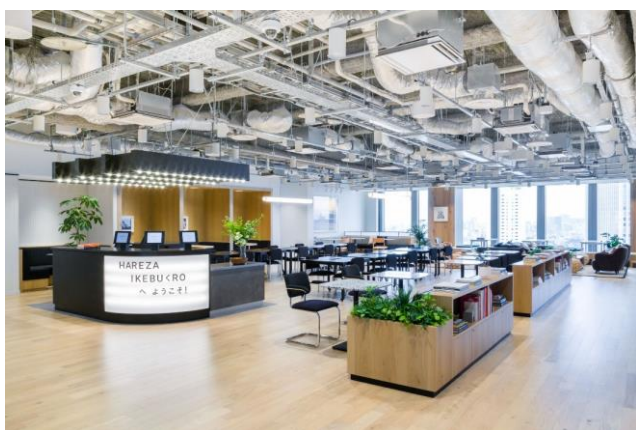

1. 利用イメージ

STATION WORK 会員は、2021年5月27日以降、WeWork のラウンジエリア等の利用が可能となります。

開放的で居心地の良い共用ラウンジ。眺望も楽しみながら、ゆったりワークが可能です。（写真：ハレザ池袋）

電話ブースもご利用いただけます。WEB会議にも安心してお使いいただけます。（写真：アークヒルズサウス）

こだわりのコーヒーはもちろん、16時以降はビール*もフリードリンクとしてお楽しみいただけます。（写真：オーシャンゲートみなとみらい）