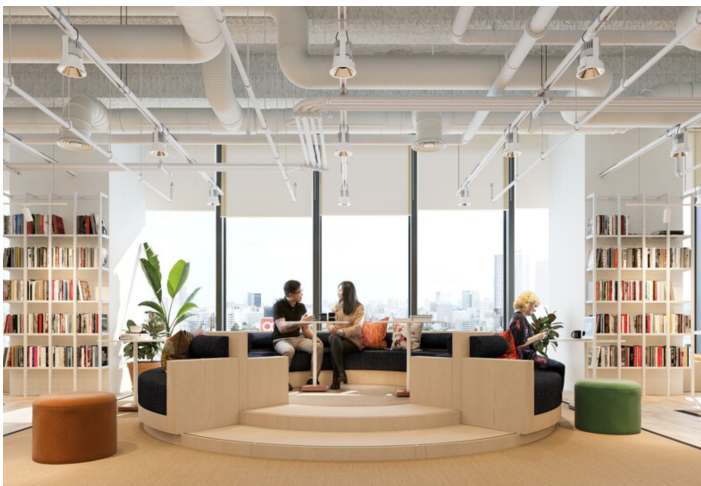

News Release

WeWork Japan 合同会社

2020年3月2日

報道関係者各位

WeWork Japan、神田エリアに初の大規模拠点 「KANDA SQUARE」を本日開設 御茶ノ水や秋葉原からも近いエリアにおいて、柔軟な働き方を提供

WeWork Japan 合同会社は、神田エリアでは初となる 2,900 デスク以上の大規模拠点「[WeWork KANDA SQUARE](#)（神田スクエア）」をオープンし、本日から 6 月にかけて順次オープンいたします。

「[WeWork KANDA SQUARE](#)」は、昨年 12 月にオープンした国内最大級の拠点「WeWork 渋谷スクランブルスクエア」に次ぐ、大規模拠点の 1 つとなります。本拠点は、旧東京電気大学神田キャンパスがあった場所でもあり、日本のゲームやアニメ産業を生み出してきたという歴史からインスピレーションを受けた、アートやデザインを施した空間となっています。

また、神田エリアには、様々な業界における日本を代表する企業本社や、外資系企業の日本支社などが多く存在します。WeWork のワークスペースを通し、サテライトオフィスや本社および支社機能としての活用、また個人のクリエイターにおいてまで、様々な柔軟な働き方を提供します。

今後も WeWork Japan は、多種多様な業界、企業規模のメンバーのみなさまに有益なサービスとコミュニティの場を提供することで、ビジネスの成長をサポートします。

(WeWork KANDA SQUARE)