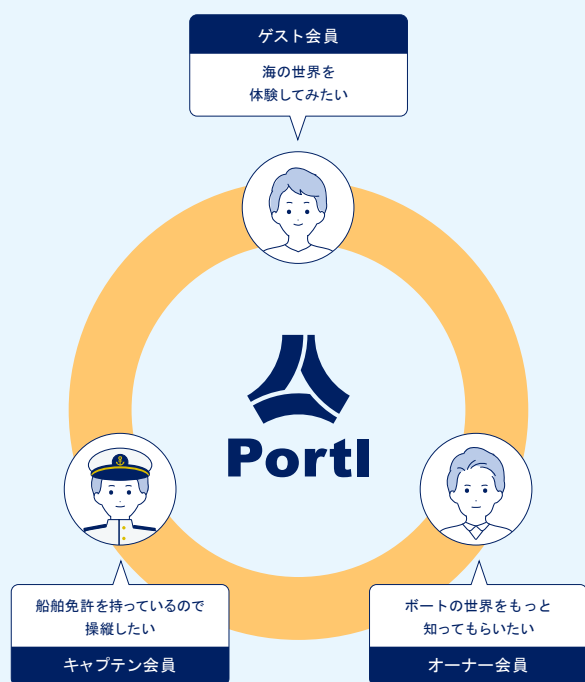

# Portlでまったく新しいマリンライフを

ここにあるのはボートを通じた”新しい世界との出会い”です

Portlは、ボートを貸したい人、借りたい人、操船したい人をつなげるボートシェアリングサービスです。

## Portlで新しいオーナーライフ

オーナー会員

- シェアを通じて世代を超えた交流を可能に
- あなたのボートに興味のあるクルーを見つけられる
- 遊休資産となっているボートで賢く収益を得られる

## Portlで新しいマリンライフ

ゲスト会員

- 免許不要でこれまでにないボートの世界を楽しむ
- 若年層でも手の届く価格帯
- メッセージ機能で楽しみ方を自由にカスタマイズ可能