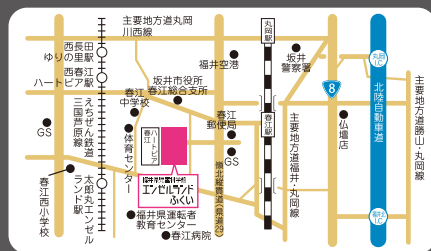

ゲゲゲの鬼太郎缶バッジ

7/25~31・8/3~7
8/10~14・8/17~22・8/24~30
9/5・6・12・13・21・22

① 9:40②10:40③11:40④13:40
⑤14:40⑥15:40

対象: どなたでも (未就学児は保護者同伴)

定員: 各回10名 参加費: 200円
好きなイラストを選んで、シールでデコレーションして缶バッジに仕上げます。(所要時間30分)

ゲゲゲの鬼太郎フォトカード

7/25~9/22の土・日・祝日

時間: ①11:40~12:20
②15:40~16:20

定員: 各回5名

対象: 5歳以上 (未就学児は保護者同伴)

ゲゲゲの鬼太郎コロコロ迷路

7/25~8/30の土・日・祝日

時間: ① 9:40~10:25
②13:40~14:25

定員: 各回5家族 (1家族4名まで)

対象: 4歳以上 (未就学児は保護者同伴)

©水木プロ

本企画展は新型コロナウイルス感染拡大の防止策を講じた上で開催いたします。なお、感染症の今後の動向により、イベントの内容を変更または、中止、延期する場合があります。また、館内の3つの密を避けるため、入館者数の制限をさせていただきます。詳しくは、当館HPにてご確認ください。

お問い合わせ

福井県児童科学館
エンゼルランドふくい 夏の企画展 担当係
福井県坂井市春江町東太郎丸3-1
指定管理者:
ふくい福祉事業団・丹舟社 福井県児童科学館運営共同事業体
TEL.0776-51-8000
FAX.0776-51-6666
URL https://www.angeland.or.jp/
E-mail info@angeland.or.jp